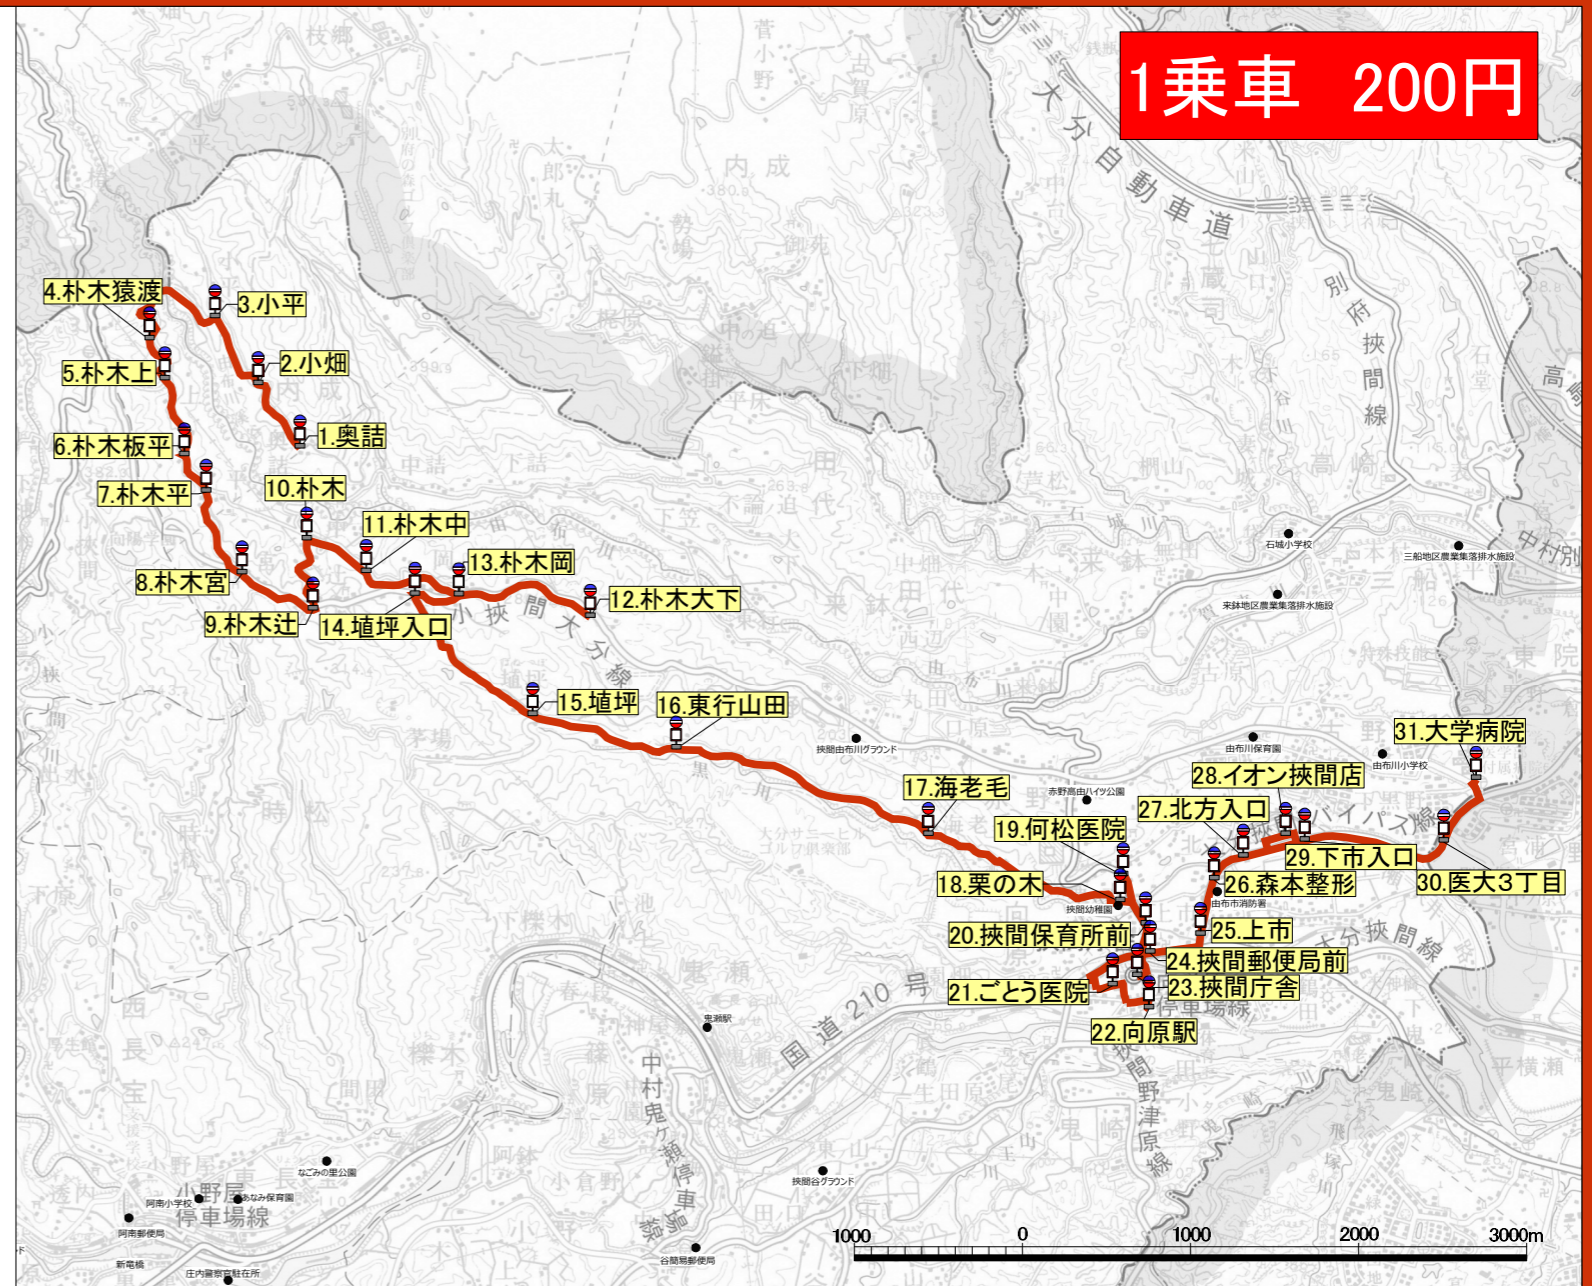

### [行き]

水曜日	金曜日	停留所名
始発		
8:55	9:40	1.奥 詰
8:56	9:41	2.小 畑
8:57	9:42	3.小 平
8:58	9:43	4.朴木猿渡
8:59	9:44	5.朴 木 上
9:00	9:45	6.朴木板平
9:01	9:46	7.朴 木 平
9:02	9:47	8.朴 木 宮
9:03	9:48	9.朴 木 辻
9:04	9:49	10.朴 木
9:05	9:50	11.朴 木 中
9:08	9:53	12.朴木大下
9:10	9:55	13.朴木岡
9:11	9:56	14.埴坪入口
9:13	9:58	15.埴 坪
9:14	9:59	16.東行山田
9:16	10:01	17.海 老 毛
9:18	10:03	18.栗 の 木
9:19	10:04	19.何松医院
9:21	10:06	20.挟間保育所前
9:23	10:08	21.ごとう医院
9:25	10:10	22.向 原 駅
9:26	10:11	23.挟間庁舎
9:27	10:12	24.挟間郵便局前
9:28	10:13	25.上 市
9:29	10:14	26.森本整形
9:30	10:15	27.北方入口
9:31	10:16	28.イオン挟間店
9:32	10:17	29.下市入口
9:33	10:18	30.医大3丁目
9:34	10:19	31.大学病院
終 点		停留所名

### [帰り]

水曜日	金曜日	停留所名
始発		
12:00	13:20	31.大学病院
12:01	13:21	30.医大3丁目
12:02	13:22	29.下市入口
12:04	13:24	28.イオン挟間店
12:05	13:25	27.北方入口
12:06	13:26	26.森本整形
12:07	13:27	25.上 市
12:08	13:28	24.挟間郵便局前
12:09	13:29	23.挟間庁舎
12:10	13:30	22.向 原 駅
12:12	13:32	21.ごとう医院
12:14	13:34	20.挟間保育所前
12:15	13:35	19.何松医院
12:17	13:37	18.栗 の 木
12:19	13:39	17.海 老 毛
12:21	13:41	16.東行山田
12:22	13:42	15.埴 坪
12:24	13:44	14.埴坪入口
12:25	13:45	13.朴木岡
12:27	13:47	12.朴木大下
12:30	13:50	11.朴 木 中
12:31	13:51	10.朴 木
12:32	13:52	9.朴 木 辻
12:33	13:53	8.朴 木 宮
12:34	13:54	7.朴 木 平
12:35	13:55	6.朴木板平
12:36	13:56	5.朴 木 上
12:37	13:57	4.朴木猿渡
12:38	13:58	3.小 平
12:39	13:59	2.小 畑
12:40	14:00	1.奥 詰
終 点		停留所名

#### フリー降車区間の表示

フリー降車区間とは、バス停がない場所でも、自由にバスから降りることができる区間です(道路交通法等で禁止されている場所を除く)。

■で囲まれたバス停からバス停までの区間では、好きな場所で降車できます。あらかじめ運転士にお伝えください。

●フリー降車区間表記の一例

12:37	A バス 停	10:10
12:36		10:11
12:35		10:12
12:34	B バス 停	10:13
12:33		10:14
12:32		10:15
12:31	C バス 停	10:16
12:30	D バス 停	10:17

A/Bバス停からB/Aバス停までは自由に降車場所を指定できるフリー降車区間

B/Cバス停からC/Bバス停まではバス停以外の場所では降車できない

フリー降車区間

※地図上の「●施設名」の表記はバス停ではありません。

土・日・祝日は運休です。スクールバス特別運行に伴う運休便は裏面をご覧ください。

時刻表はホームページからもご覧いただけます。

ユーバスに関するお問い合わせ

由布市 総合政策課  
☎097-582-1111