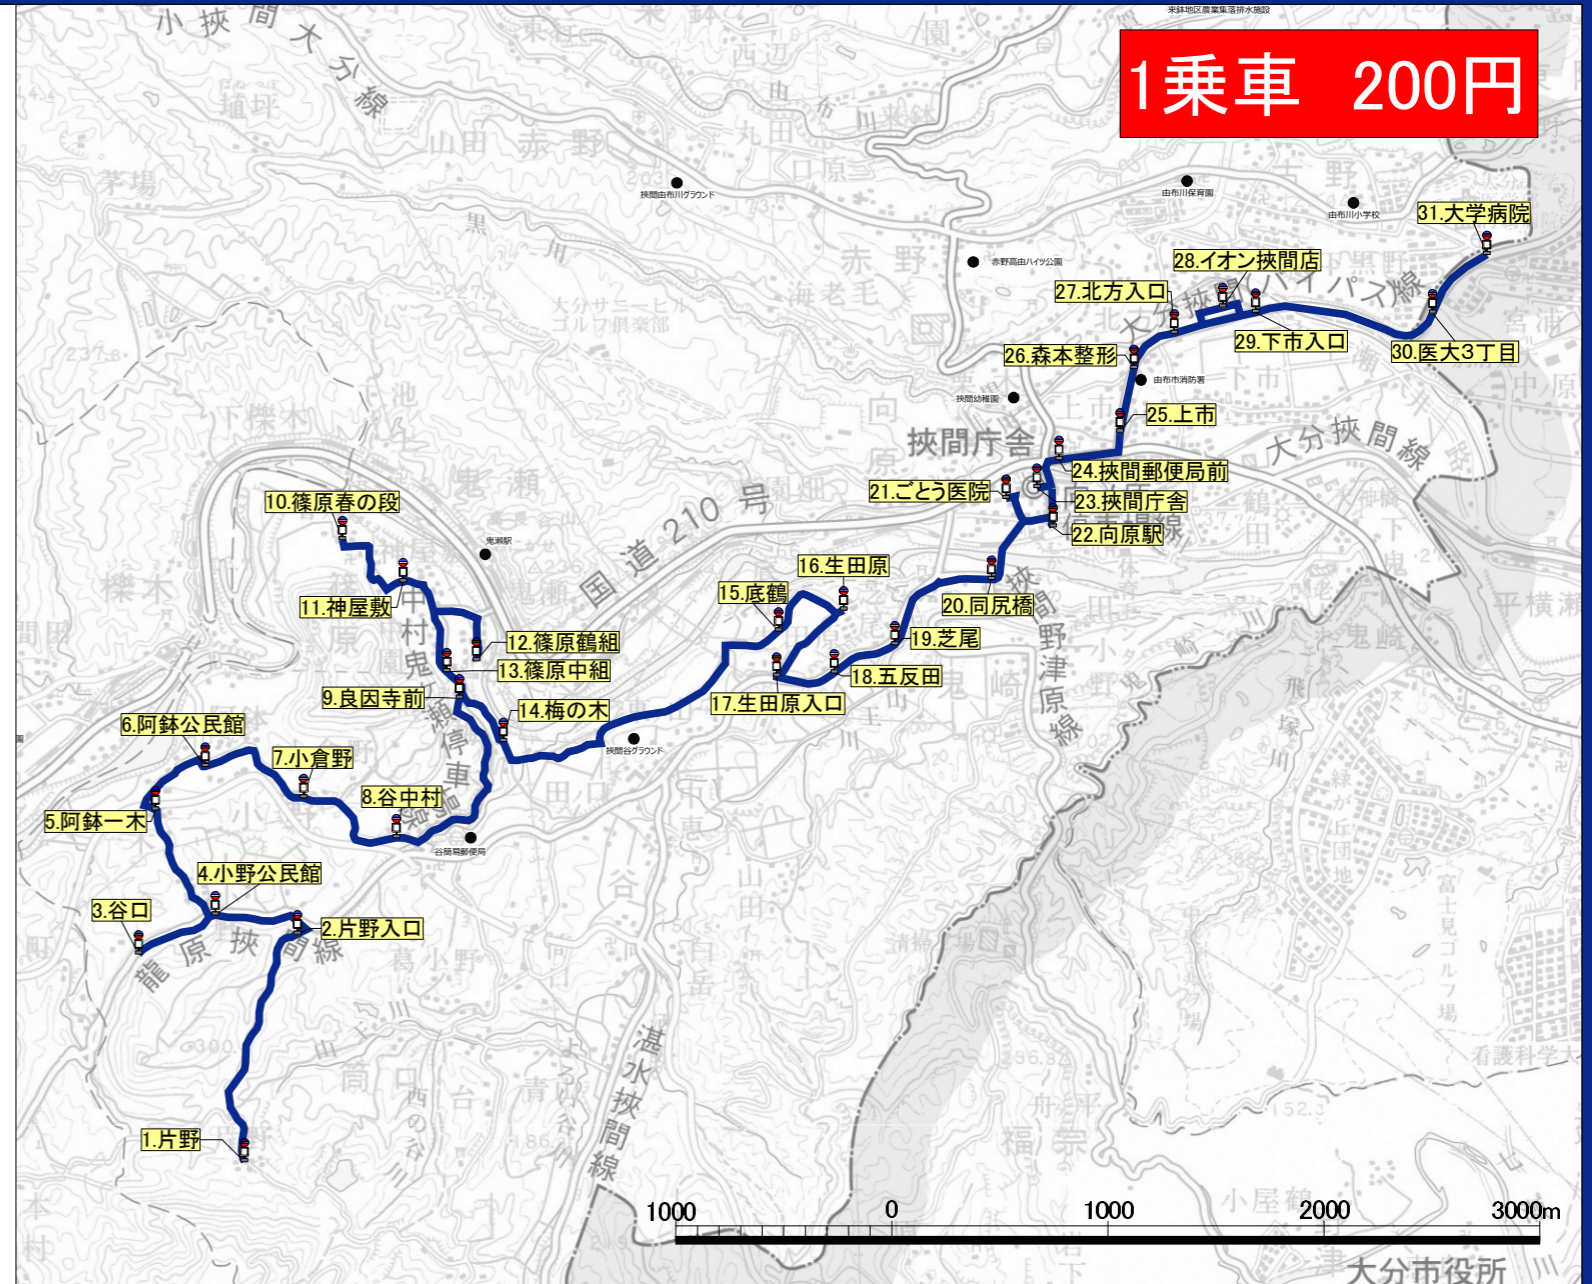

片野コース

由布市ユーバス 時刻表(挟間版)

令和6年5月1日改正

[行き]

火曜日	金曜日	停留所名
始発		
9:40	8:45	1.片野
9:42	8:47	2.片野入口
9:43	8:48	3.谷口
9:44	8:49	4.小野公民館
9:45	8:50	5.阿鉢一木
9:46	8:51	6.阿鉢公民館
9:47	8:52	7.小倉野
9:48	8:53	8.谷中村
9:49	8:54	9.良因寺前
9:51	8:56	10.篠原春の段
9:52	8:57	11.神屋敷
9:54	8:59	12.篠原鶴組
9:57	9:02	13.篠原中組
9:58	9:03	14.梅の木
10:00	9:05	15.底鶴
10:01	9:06	16.生田原
10:02	9:07	17.生田原入口
10:03	9:08	18.五反田
10:04	9:09	19.芝尾
10:05	9:10	20.同尻橋
10:07	9:12	21.ごとう医院
10:09	9:14	22.向原駅
10:10	9:15	23.挟間庁舎
10:11	9:16	24.挟間郵便局前
10:12	9:17	25.上市
10:13	9:18	26.森本整形
10:14	9:19	27.北方入口
10:15	9:20	28.イオン挟間店
10:16	9:21	29.下市入口
10:17	9:22	30.医大3丁目
10:18	9:23	31.大学病院
終点		停留所名

[帰り]

火曜日	金曜日	停留所名
始発		
13:00	11:45	31.大学病院
13:01	11:46	30.医大3丁目
13:02	11:47	29.下市入口
13:04	11:49	28.イオン挟間店
13:05	11:50	27.北方入口
13:06	11:51	26.森本整形
13:07	11:52	25.上市
13:08	11:53	24.挟間郵便局前
13:09	11:54	23.挟間庁舎
13:10	11:55	22.向原駅
13:12	11:57	21.ごとう医院
13:14	11:59	20.同尻橋
13:15	12:00	19.芝尾
13:16	12:01	18.五反田
13:17	12:02	17.生田原入口
13:18	12:03	16.生田原
13:19	12:04	15.底鶴
13:21	12:06	14.梅の木
13:22	12:07	13.篠原中組
13:25	12:10	12.篠原鶴組
13:27	12:12	11.神屋敷
13:28	12:13	10.篠原春の段
13:30	12:15	9.良因寺前
13:31	12:16	8.谷中村
13:32	12:17	7.小倉野
13:33	12:18	6.阿鉢公民館
13:34	12:19	5.阿鉢一木
13:35	12:20	4.小野公民館
13:36	12:21	3.谷口
13:37	12:22	2.片野入口
13:39	12:24	1.片野
終点		停留所名

フリー降車区間の表示

フリー降車区間とは、バス停がない場所でも、自由にバスから降りることができる区間です(道路交通法等で禁止されている場所を除く)。

■で囲まれたバス停からバス停までの区間では、お好きな場所で降車できます。あらかじめ運転士にお伝えください。

●フリー降車区間表記の一例

12:37	Aバス停	10:10
12:36		10:11
12:35		10:12
12:34	Bバス停	10:13
12:33		10:14
12:32		10:15
12:31	Cバス停	10:16
12:30	Dバス停	10:17

A/Bバス停からB/Aバス停までは自由に降車場所を指定できるフリー降車区間

B/Cバス停からC/Bバス停まではバス停以外の場所では降車できない

フリー降車区間

※地図上の「●施設名」の表記はバス停ではありません。

土・日・祝日は運休です。スクールバス特別運行に伴う運休便は裏面をご覧ください。

時刻表はホームページからもご覧いただけます。

ユーバスに関するお問い合わせ

由布市 総合政策課
☎097-582-1111