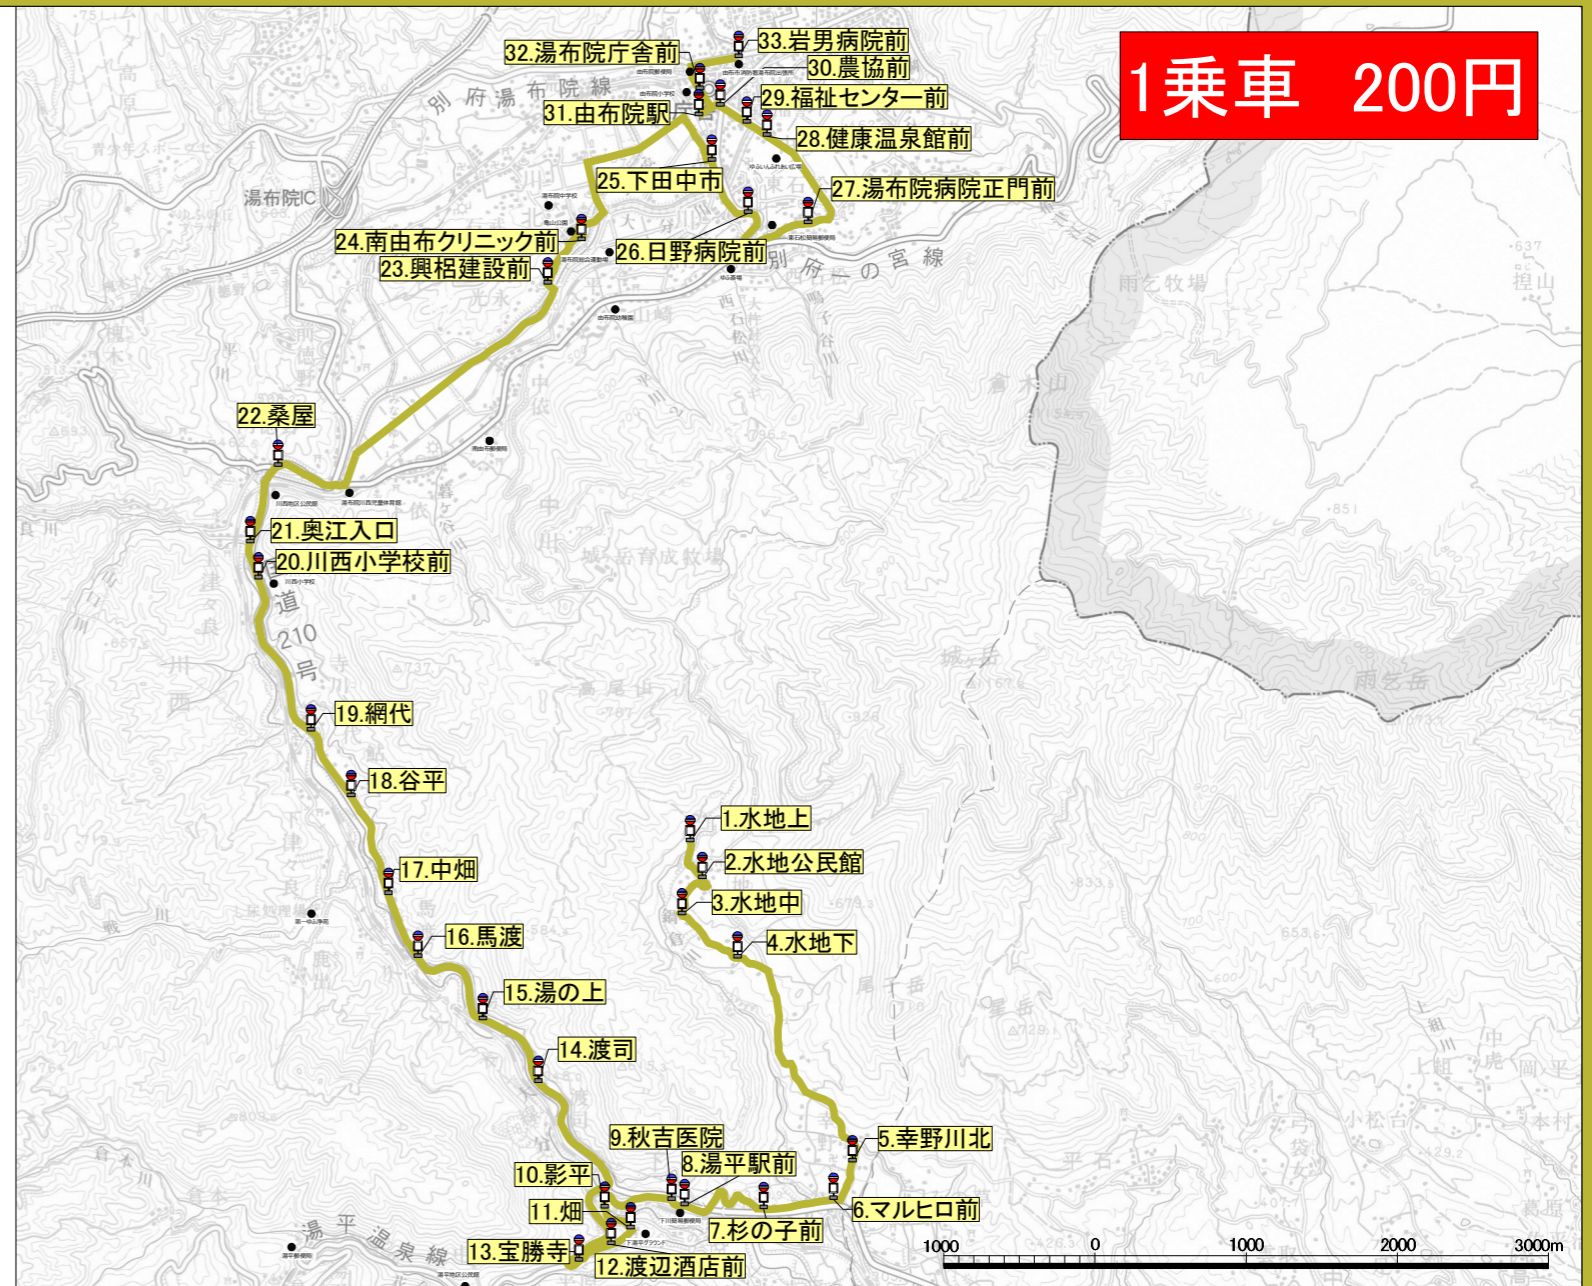

【行き】

月曜日	木曜日	停留所名
始発		
8:00	9:10	1.水地上
8:02	9:12	2.水地公民館
8:03	9:13	3.水地中
8:04	9:14	4.水地下
8:08	9:18	5.幸野川北
8:09	9:19	6.マルヒロ前
8:10	9:20	7.杉の子前
8:12	9:22	8.湯平駅前
8:13	9:23	9.秋吉医院
8:14	9:24	10.影平
8:15	9:25	11.畑
8:16	9:26	12.渡辺酒店前
8:16	9:26	13.宝勝寺
8:17	9:27	14.渡司
8:18	9:28	15.湯の上
8:19	9:29	16.馬渡
8:20	9:30	17.中畑
8:21	9:31	18.谷平
8:22	9:32	19.網代
8:23	9:33	20.川西小学校前
8:24	9:34	21.奥江入口
8:25	9:35	22.桑屋
8:28	9:38	23.興梠建設前
8:29	9:39	24.南由布クリニック前
8:32	9:42	25.下田中市
8:33	9:43	26.日野病院前
8:35	9:45	27.湯布院病院正門前
8:37	9:47	28.健康温泉館前
8:38	9:48	29.福祉センター前
8:39	9:49	30.農協前
8:40	9:50	31.由布院駅
8:41	9:51	32.湯布院庁舎前
8:43	9:53	33.岩男病院前
終点		停留所名

【帰り】

月曜日	木曜日	停留所名
始発		
12:00	13:10	33.岩男病院前
12:02	13:12	32.湯布院庁舎前
12:03	13:13	31.由布院駅
12:04	13:14	30.農協前
12:05	13:15	29.福祉センター前
12:06	13:16	28.健康温泉館前
12:08	13:18	27.湯布院病院正門前
12:10	13:20	26.日野病院前
12:11	13:21	25.下田中市
12:14	13:24	24.南由布クリニック前
12:15	13:25	23.興梠建設前
12:18	13:28	22.桑屋
12:19	13:29	21.奥江入口
12:20	13:30	20.川西小学校前
12:21	13:31	19.網代
12:22	13:32	18.谷平
12:23	13:33	17.中畑
12:24	13:34	16.馬渡
12:25	13:35	15.湯の上
12:26	13:36	14.渡司
12:27	13:37	13.宝勝寺
12:27	13:37	12.渡辺酒店前
12:28	13:38	11.畑
12:29	13:39	10.影平
12:30	13:40	9.秋吉医院
12:31	13:41	8.湯平駅前
12:33	13:43	7.杉の子前
12:34	13:44	6.マルヒロ前
12:35	13:45	5.幸野川北
12:39	13:49	4.水地下
12:40	13:50	3.水地中
12:41	13:51	2.水地公民館
12:43	13:53	1.水地上
終点		停留所名

1乗車 200円

フリー降車区間の表示

フリー降車区間とは、バス停がない場所でも、自由にバスから降りることができる区間です(道路交通法等で禁止されている場所を除く)。

で囲まれたバス停からバス停までの区間では、お好きな場所で降車できます。あらかじめ運転士にお伝えください。

●フリー降車区間表記の一例

12:37	Aバス停	10:10
12:36		10:11
12:35		10:12
12:34	Bバス停	10:13
12:33		10:14
12:32		10:15
12:31	Cバス停	10:16
12:30	Dバス停	10:17

フリー降車区間

※地図上の「●施設名」の表記はバス停ではありません。

土・日・祝日は運休です。スクールバス特別運行に伴う運休便は裏面をご覧ください。

時刻表はホームページからもご覧いただけます。

ユーバスに関するお問い合わせ

由布市 総合政策課
☎097-582-1111