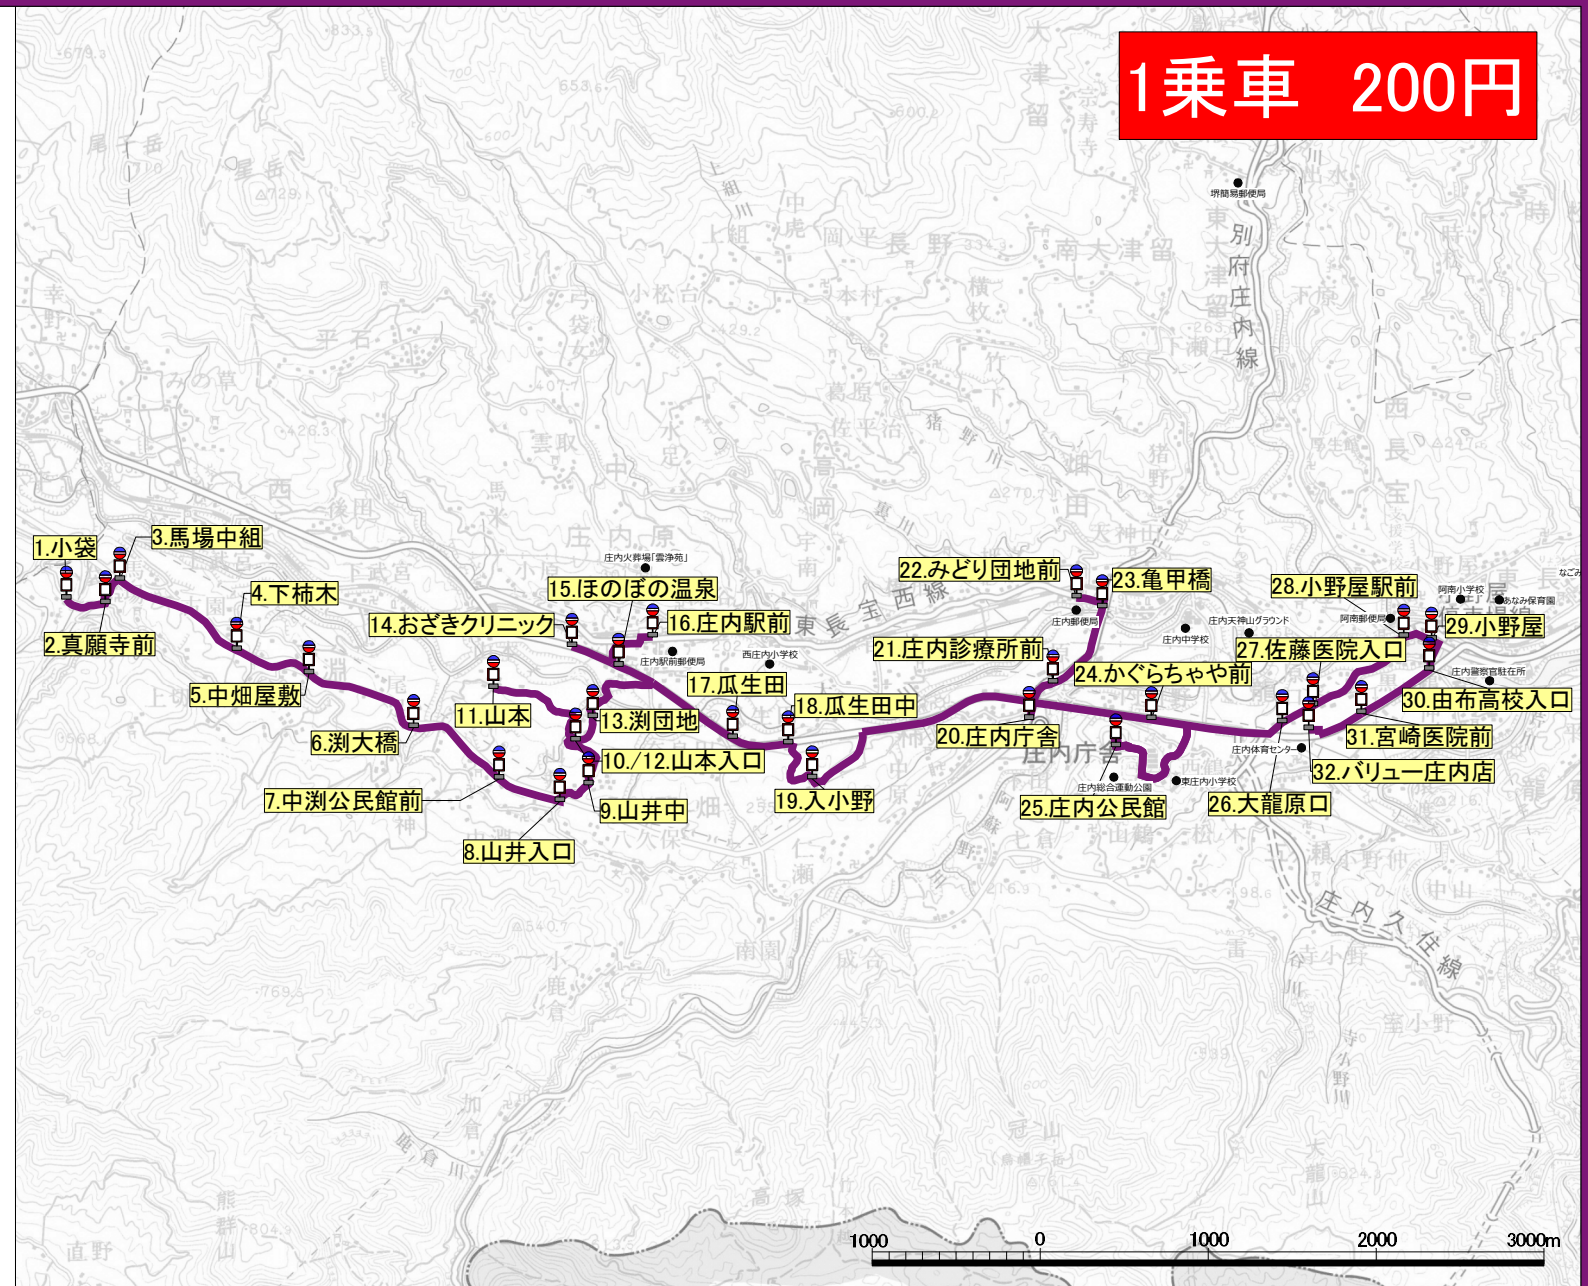

[行き]

火曜日	金曜日	停留所名
始発		
9:30	8:30	1.小袋
9:31	8:31	2.真願寺前
9:32	8:32	3.馬場中組
9:33	8:33	4.下柿木
9:33	8:33	5.中畑屋敷
9:34	8:34	6.淵大橋
9:35	8:35	7.中淵公民館前
9:36	8:36	8.山井入口
9:37	8:37	9.山井中
9:38	8:38	10.山本入口
9:39	8:39	11.山本
9:40	8:40	12.山本入口
9:41	8:41	13.淵団地
9:42	8:42	14.おざきクリニック
9:43	8:43	15.ほのぼの温泉
9:43	8:43	16.庄内駅前
9:45	8:45	17.瓜生田
9:45	8:45	18.瓜生田中
9:46	8:46	19.入小野
9:48	8:48	20.庄内庁舎
9:48	8:48	21.庄内診療所前
9:49	8:49	22.みどり団地前
9:49	8:49	23.亀甲橋
9:51	8:51	24.かぐらちや前
9:54	8:54	25.庄内公民館
9:56	8:56	26.大龍原口
9:56	8:56	27.佐藤医院入口
9:59	8:59	28.小野屋駅前
10:00	9:00	29.小野屋
10:01	9:01	30.由布高校入口
10:02	9:02	31.宮崎医院前
10:03	9:03	32.バリュー庄内店
終点		停留所名

[帰り]

火曜日	金曜日	停留所名
始発		
13:29	12:29	32.バリュー庄内店
13:30	12:30	31.宮崎医院前
13:31	12:31	30.由布高校入口
13:32	12:32	29.小野屋
13:33	12:33	28.小野屋駅前
13:36	12:36	27.佐藤医院入口
13:36	12:36	26.大龍原口
13:38	12:38	25.庄内公民館
13:41	12:41	24.かぐらちや前
13:43	12:43	23.亀甲橋
13:43	12:43	22.みどり団地前
13:44	12:44	21.庄内診療所前
13:44	12:44	20.庄内庁舎
13:46	12:46	19.入小野
13:47	12:47	18.瓜生田中
13:47	12:47	17.瓜生田
13:49	12:49	16.庄内駅前
13:49	12:49	15.ほのぼの温泉
13:50	12:50	14.おざきクリニック
13:51	12:51	13.淵団地
13:52	12:52	12.山本入口
13:53	12:53	11.山本
13:54	12:54	10.山本入口
13:55	12:55	9.山井中
13:56	12:56	8.山井入口
13:57	12:57	7.中淵公民館前
13:58	12:58	6.淵大橋
13:59	12:59	5.中畑屋敷
13:59	12:59	4.下柿木
14:00	13:00	3.馬場中組
14:01	13:01	2.真願寺前
14:02	13:02	1.小袋
終点		停留所名

フリー降車区間の表示

フリー降車区間とは、バス停がない場所でも、自由にバスから降りることができる区間です(道路交通法等で禁止されている場所を除く)。

■で囲まれたバス停からバス停までの区間では、好きな場所で降車できます。あらかじめ運転士にお伝えください。

●フリー降車区間表記の一例

12:37	Aバス停	10:10
12:36		10:11
12:35		10:12
12:34	Bバス停	10:13
12:33		10:14
12:32		10:15
12:31	Cバス停	10:16
12:30	Dバス停	10:17

A/Bバス停からB/Cバス停までは自由に降車場所を指定できるフリー降車区間

B/Cバス停からC/Dバス停まではバス停以外の場所では降車できないフリー降車区間

※地図上の「●施設名」の表記はバス停ではありません。

土・日・祝日は運休です。スクールバス特別運行に伴う運休便は裏面をご覧ください。

時刻表はホームページからもご覧いただけます。

ユーバスに関するお問い合わせ

由布市 総合政策課
☎097-582-1111