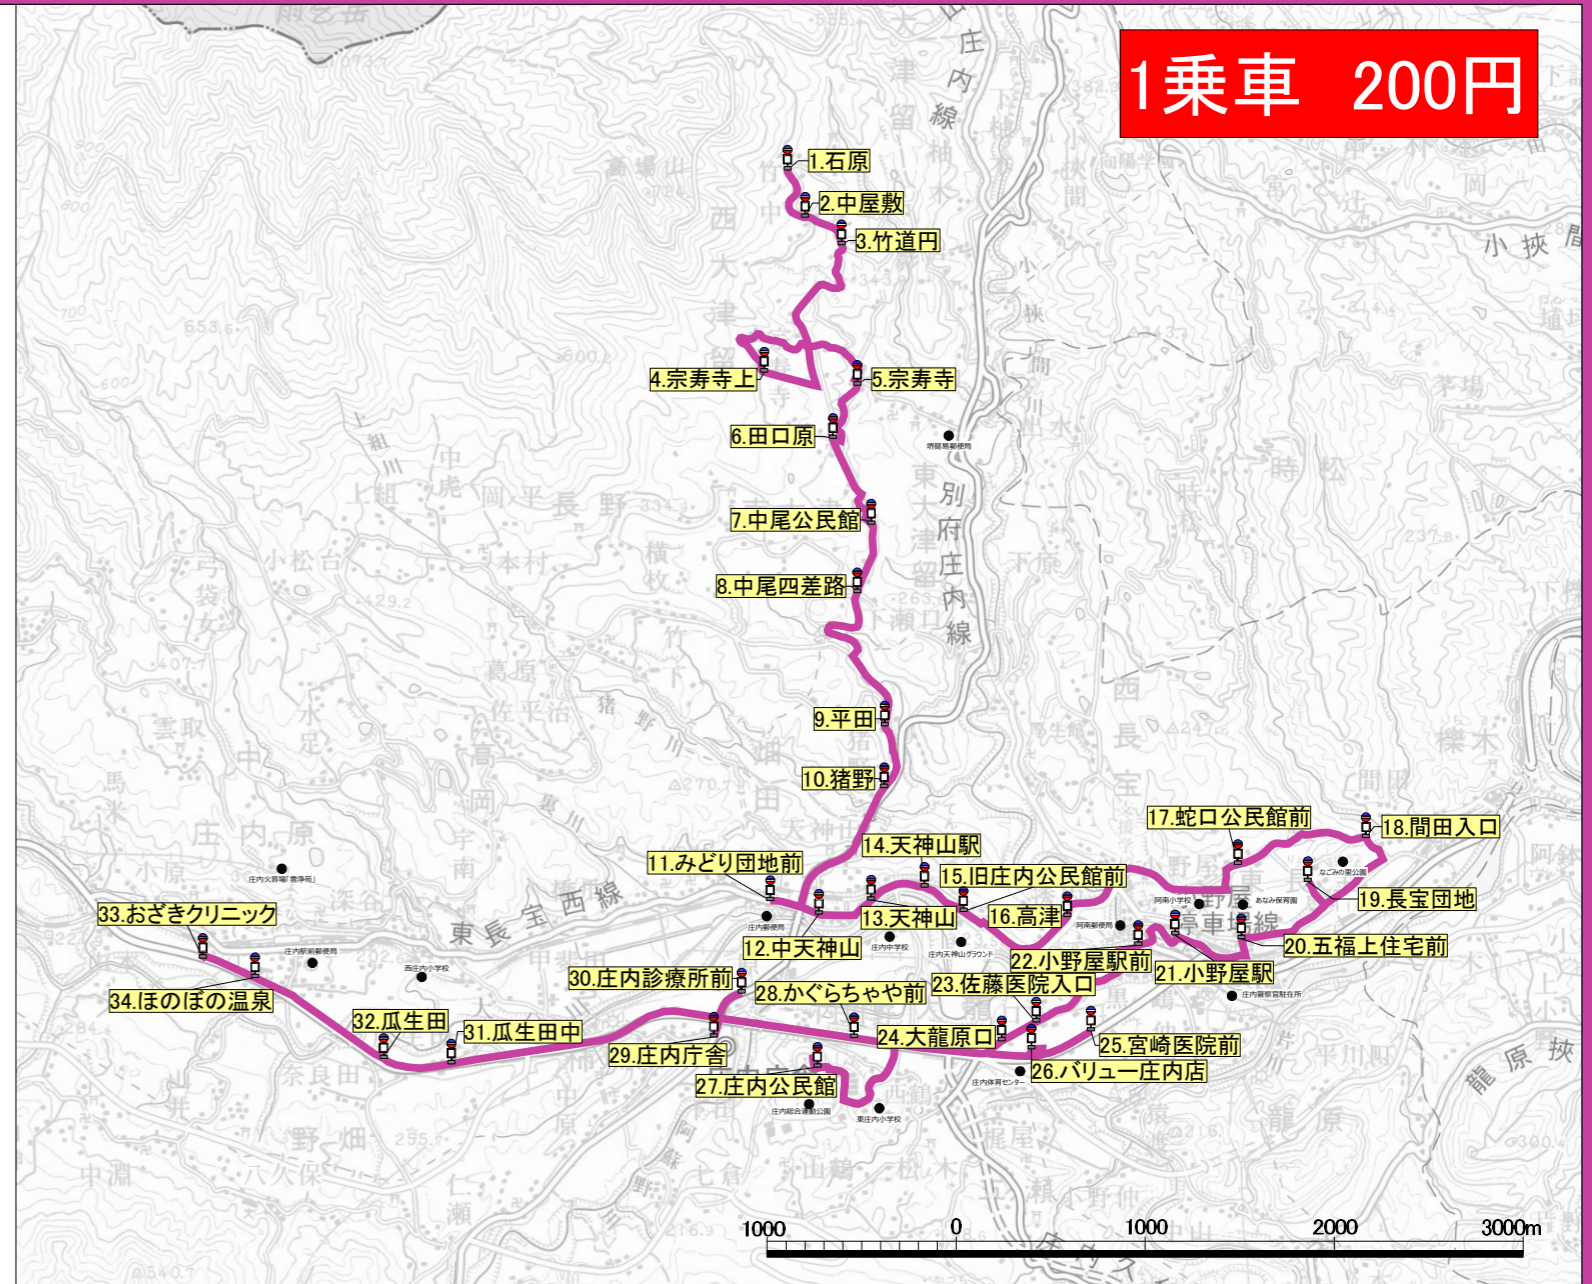

[行き]

火曜日	木曜日	停留所名
始発		
8:20	9:30	1.石原
8:22	9:32	2.中屋敷
8:22	9:32	3.竹道円
8:25	9:35	4.宗寿寺上
8:28	9:38	5.宗寿寺
8:29	9:39	6.田口原
8:30	9:40	7.中尾公民館
8:31	9:41	8.中尾四差路
8:33	9:43	9.平田
8:33	9:43	10.猪野
8:36	9:46	11.みどり団地前
8:37	9:47	12.中天神山
8:37	9:47	13.天神山
8:38	9:48	14.天神山駅
8:38	9:48	15.旧庄内公民館
8:40	9:50	16.高津
8:43	9:53	17.蛇口公民館前
8:44	9:54	18.間田入口
8:45	9:55	19.長宝団地
8:47	9:57	20.五福上住宅前
8:48	9:58	21.小野屋駅
8:49	9:59	22.小野屋駅前
8:52	10:02	23.佐藤医院入口
8:52	10:02	24.大龍原口
8:54	10:04	25.宮崎医院前
8:55	10:05	26.バリュー庄内店
8:58	10:08	27.庄内公民館
8:59	10:09	28.かぐらちや前
9:00	10:10	29.庄内庁舎
9:00	10:10	30.庄内診療所前
9:02	10:12	31.瓜生田中
9:02	10:12	32.瓜生田
9:04	10:14	33.おざきクリニック
9:05	10:15	34.ほのぼの温泉
終点		停留所名

[帰り]

火曜日	木曜日	停留所名
始発		
12:40	13:40	34.ほのぼの温泉
12:41	13:41	33.おざきクリニック
12:43	13:43	32.瓜生田
12:43	13:43	31.瓜生田中
12:45	13:45	30.庄内診療所前
12:45	13:45	29.庄内庁舎
12:46	13:46	28.かぐらちや前
12:47	13:47	27.庄内公民館
12:50	13:50	26.バリュー庄内店
12:51	13:51	25.宮崎医院前
12:53	13:53	24.大龍原口
12:53	13:53	23.佐藤医院入口
12:56	13:56	22.小野屋駅前
12:57	13:57	21.小野屋駅
12:58	13:58	20.五福上住宅前
13:00	14:00	19.長宝団地
13:01	14:01	18.間田入口
13:02	14:02	17.蛇口公民館前
13:05	14:05	16.高津
13:07	14:07	15.旧庄内公民館
13:07	14:07	14.天神山駅
13:08	14:08	13.天神山
13:08	14:08	12.中天神山
13:09	14:09	11.みどり団地前
13:12	14:12	10.猪野
13:12	14:12	9.平田
13:14	14:14	8.中尾四差路
13:15	14:15	7.中尾公民館
13:16	14:16	6.田口原
13:17	14:17	5.宗寿寺
13:20	14:20	4.宗寿寺上
13:23	14:23	3.竹道円
13:23	14:23	2.中屋敷
13:25	14:25	1.石原
終点		停留所名

フリー降車区間の表示

フリー降車区間とは、バス停がない場所でも、自由にバスから降りることができる区間です(道路交通法等で禁止されている場所を除く)。

■で囲まれたバス停からバス停までの区間では、好きな場所で降車できます。あらかじめ運転士にお伝えください。

●フリー降車区間表記の一例

12:37	Aバス停	10:10
12:36		10:11
12:35		10:12
12:34	Bバス停	10:13
12:33		10:14
12:32		10:15
12:31	Cバス停	10:16
12:30	Dバス停	10:17

フリー降車区間

※地図上の「●施設名」の表記はバス停ではありません。

土・日・祝日は運休です。スクールバス特別運行に伴う運休便は裏面をご覧ください。

時刻表はホームページからもご覧いただけます。

ユーバスに関するお問い合わせ

由布市 総合政策課
☎097-582-1111