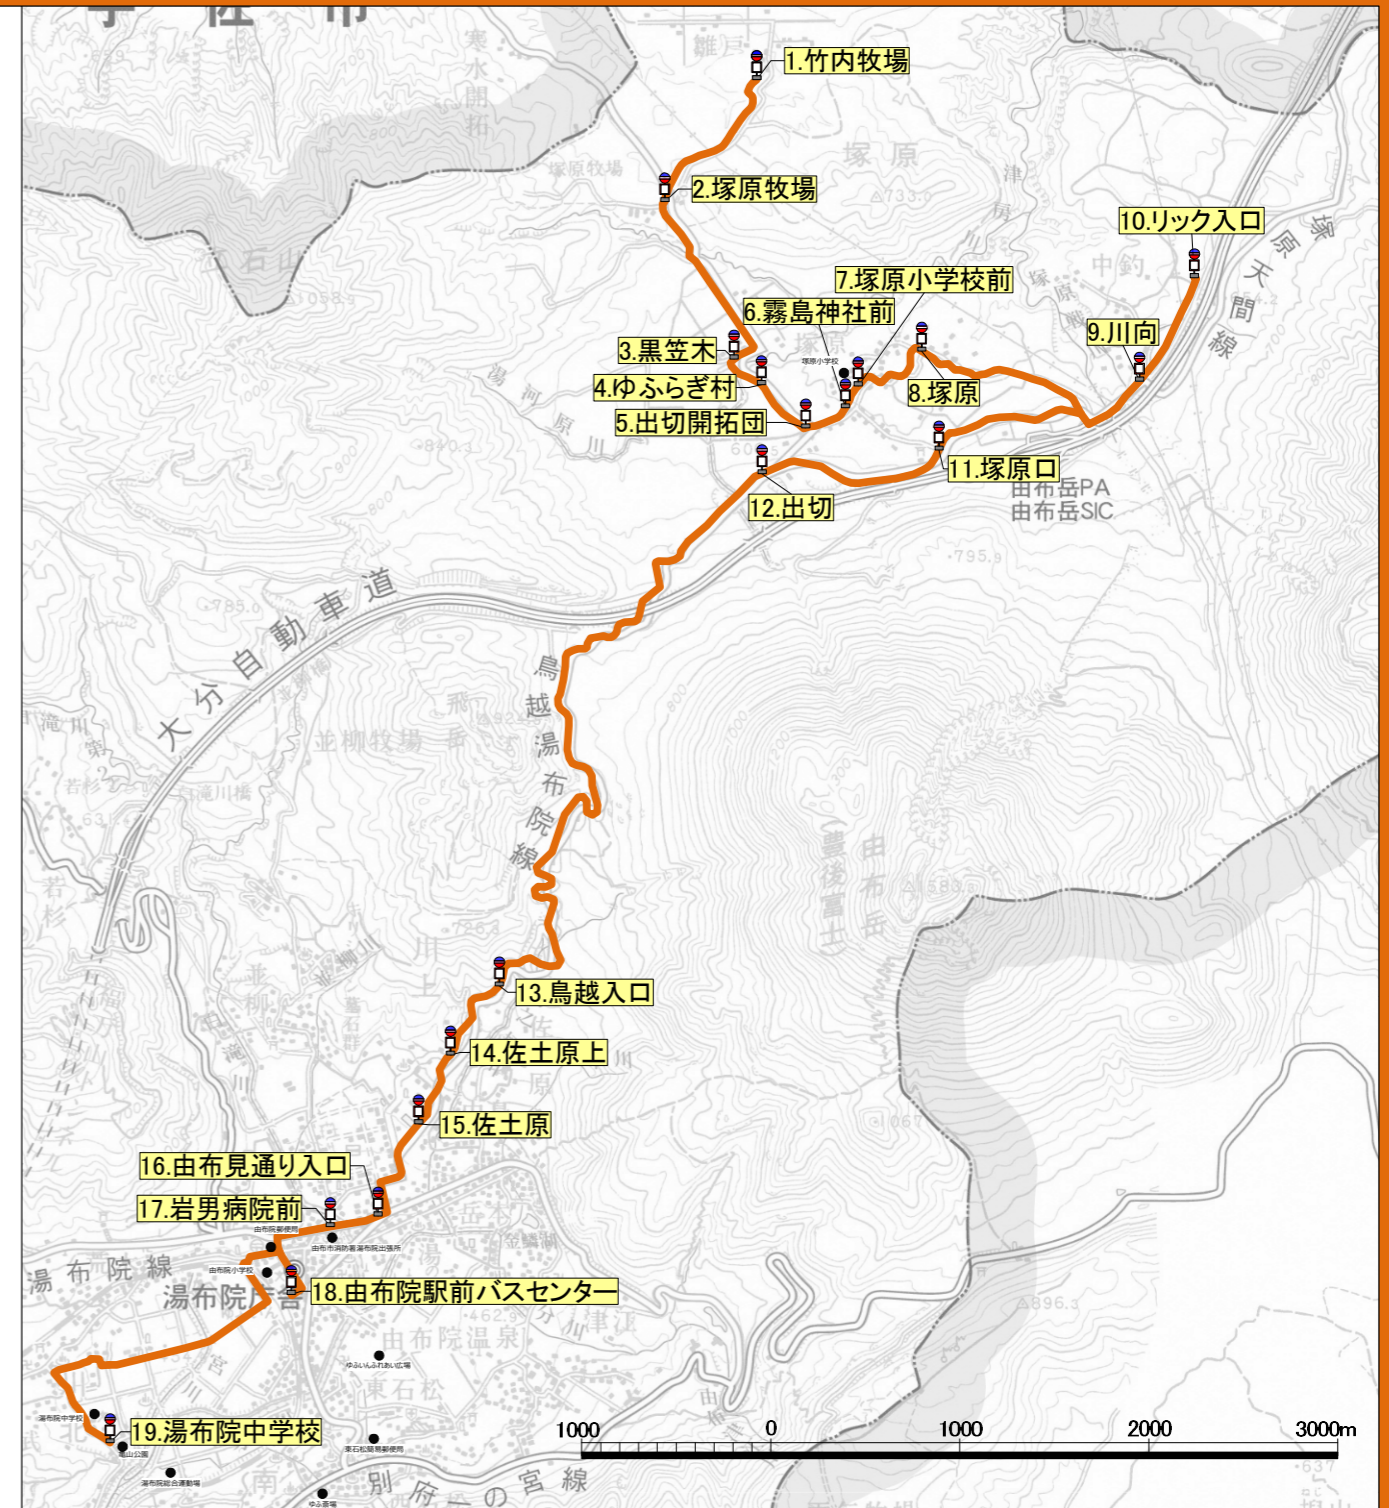

※地図上の「●施設名」の表記はバス停ではありません。

#### フリー降車区間の表示

フリー降車区間とは、バス停がない場所でも、自由にバスから降りることができる区間です(道路交通法等で禁止されている場所を除く)。

■で囲まれたバス停からバス停までの区間では、好きな場所で降車できます。あらかじめ運転士にお伝えください。

●フリー降車区間表記の一例

12:37	A バス停	10:10
12:36		10:11
12:35		10:12
12:34	B バス停	10:13
12:33		10:14
12:32		10:15
12:31	C バス停	10:16
12:30	D バス停	10:17

A/Bバス停からB/Cバス停までは自由に降車場所を指定できるフリー降車区間  
B/Cバス停からC/Dバス停まではバス停以外の場所では降車できないフリー降車区間

### [帰り]

停留所	4月~3月		4月~10月	11月~3月	
	水曜日	月・火・木・金	月曜~金曜	水曜日	月・火・木・金
19.湯布院中学校	始発	始発	始発	始発	始発
18.由布院駅前バスセンター	15:15	16:35	18:30	16:35	17:50
17.岩男病院前	15:23	16:43	18:38	16:43	17:58
16.由布見通り入口	15:25	16:45	18:40	16:45	18:00
15.佐土原	15:26	16:46	18:41	16:46	18:01
14.佐土原上	15:28	16:48	18:43	16:48	18:03
13.鳥越入口	15:29	16:49	18:44	16:49	18:04
12.出切	15:30	16:50	18:45	16:50	18:05
11.塚原口	15:40	17:00	18:55	17:00	18:15
10.リック入口	15:41	17:01	18:56	17:01	18:16
9.川向	15:44	17:04	18:59	17:04	18:19
8.塚原	15:45	17:05	19:00	17:05	18:20
7.塚原小学校前	15:48	17:08	19:03	17:08	18:23
6.霧島神社前	15:50	17:10	19:05	17:10	18:25
5.出切開拓団	15:51	17:11	19:06	17:11	18:26
4.ゆふらぎ村	15:52	17:12	19:07	17:12	18:27
3.黒笠木	15:53	17:13	19:08	17:13	18:28
2.塚原牧場	15:54	17:14	19:09	17:14	18:29
1.竹内牧場	15:56	17:16	19:11	17:16	18:31
1.竹内牧場	15:58	17:18	19:13	17:18	18:33
停留所名	終点	終点	終点	終点	終点