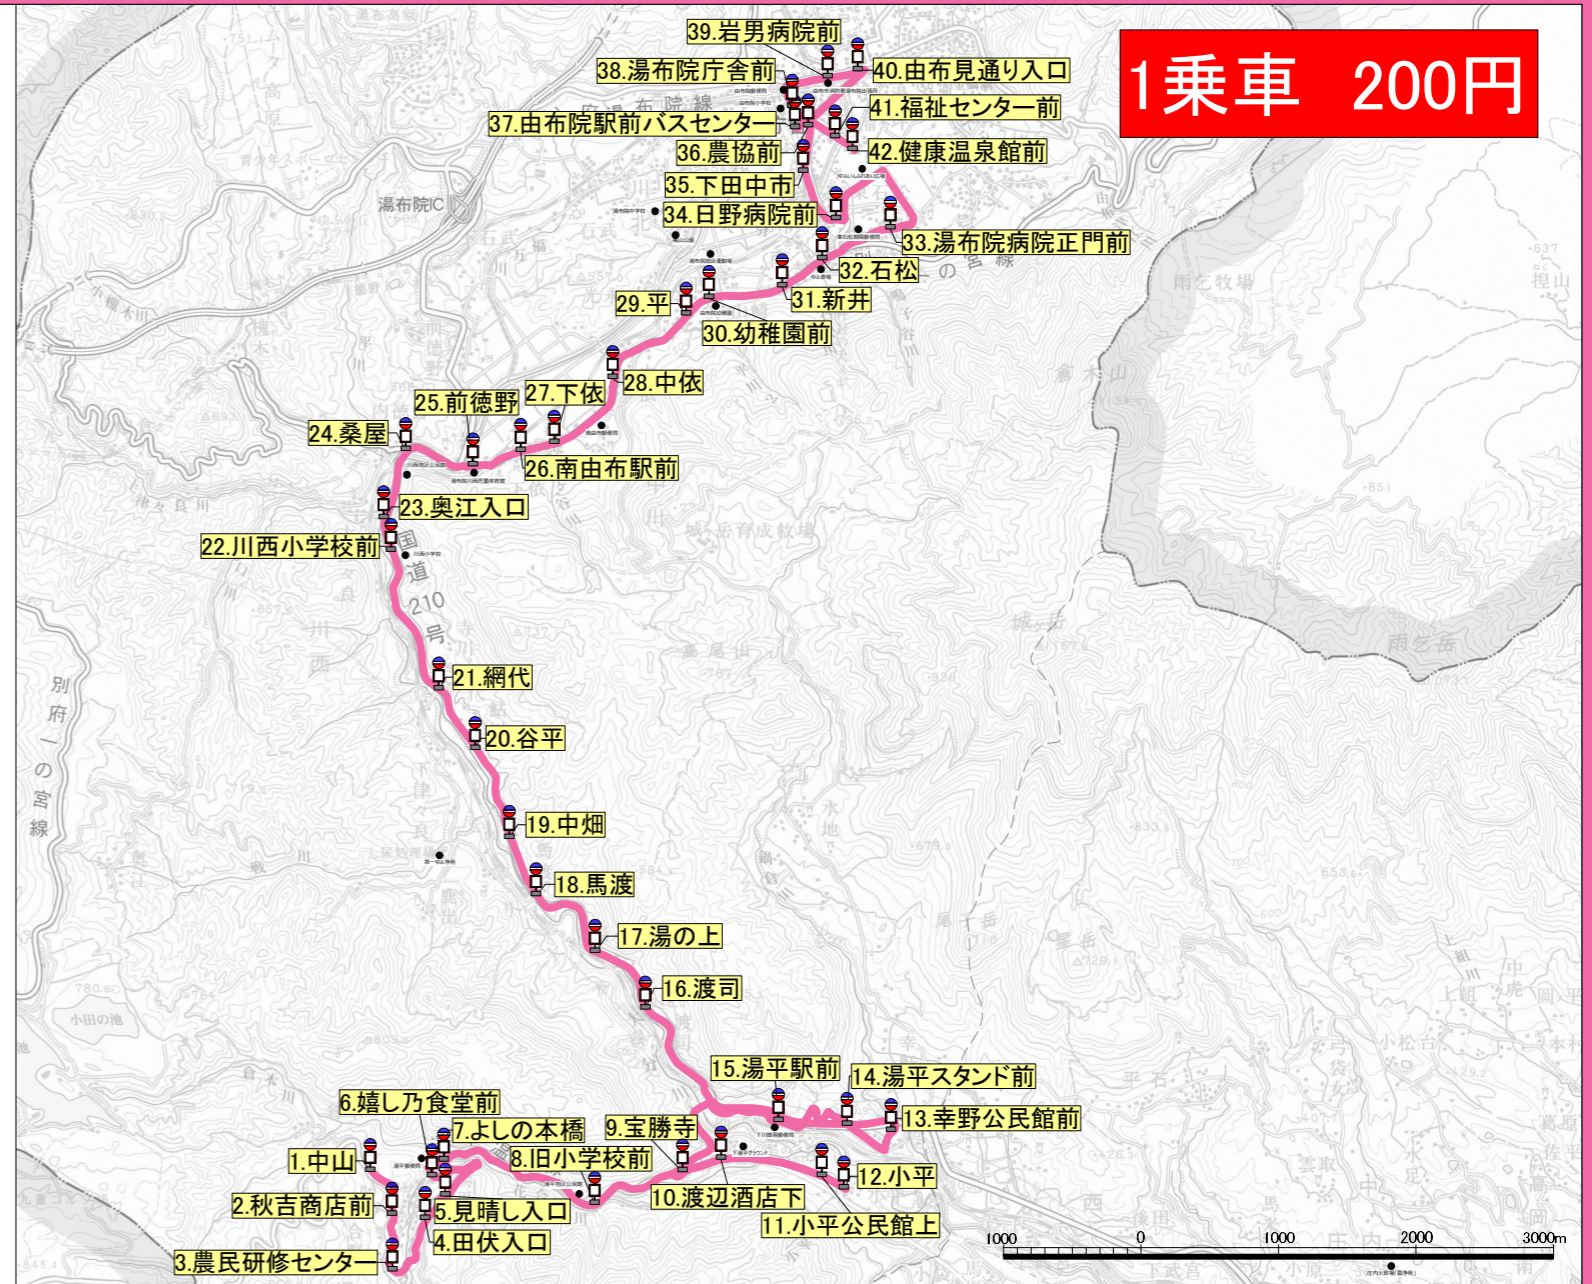

### 【行き】

停留所名	月曜日・木曜日
	始発
1.中山	8:33
2.秋吉商店前	8:34
3.農民研修センター	8:35
4.田伏入口	8:36
5.見晴し入口	8:37
6.嬉し乃食堂前	8:38
7.よしの本橋	8:39
8.旧小学校前	8:41
9.宝勝寺	8:42
10.渡辺酒店下	8:43
11.小平公民館上	8:44
12.小平	8:45
13.幸野公民館前	8:52
14.湯平スタンド前	8:53
15.湯平駅前	8:55
16.渡司	8:57
17.湯の上	8:58
18.馬渡	8:59
19.中畑	9:00
20.谷平	9:01
21.網代	9:02
22.川西小学校前	9:04
23.奥江入口	9:05
24.桑屋	9:06
25.前徳野	9:07
26.南由布駅前	9:09
27.下依	9:09
28.中依	9:11
29.平	9:12
30.幼稚園前	9:12
31.新井	9:13
32.石松	9:14
33.湯布院病院正門前	9:16
34.日野病院前	9:19
35.下田中市	9:20
36.農協前	9:21
37.由布院駅前バスセンター	9:22
38.湯布院庁舎前	9:23
39.岩男病院前	9:24
40.由布見通り入口	9:25
41.福祉センター前	9:26
42.健康温泉館前	9:27
停留所名	終点

### 【帰り】

停留所名	月曜日・木曜日
	始発
42.健康温泉館前	12:55
41.福祉センター前	12:56
40.由布見通り入口	12:57
39.岩男病院前	12:58
38.湯布院庁舎前	13:00
37.由布院駅前バスセンター	13:01
36.農協前	13:02
35.下田中市	13:03
34.日野病院前	13:04
33.湯布院病院正門前	13:07
32.石松	13:09
31.新井	13:10
30.幼稚園前	13:11
29.平	13:11
28.中依	13:12
27.下依	13:14
26.南由布駅前	13:14
25.前徳野	13:16
24.桑屋	13:17
23.奥江入口	13:18
22.川西小学校前	13:19
21.網代	13:21
20.谷平	13:22
19.中畑	13:23
18.馬渡	13:24
17.湯の上	13:25
16.渡司	13:26
15.湯平駅前	13:28
14.湯平スタンド前	13:30
13.幸野公民館前	13:31
12.小平	13:38
11.小平公民館上	13:39
10.渡辺酒店下	13:40
9.宝勝寺	13:41
8.旧小学校前	13:43
7.よしの本橋	13:44
6.嬉し乃食堂前	13:45
5.見晴し入口	13:46
4.田伏入口	13:47
3.農民研修センター	13:48
2.秋吉商店前	13:49
1.中山	13:50
停留所名	終点

#### フリー降車区間の表示

フリー降車区間とは、バス停がない場所でも、自由にバスから降りることができる区間です(道路交通法等で禁止されている場所を除く)。

■で囲まれたバス停からバス停までの区間では、好きな場所で降車できます。あらかじめ運転士にお伝えください。

●フリー降車区間表記の一例

12:37	A バス停	10:10
12:36		10:11
12:35		10:12
12:34	B バス停	10:13
12:33		10:14
12:32		10:15
12:31	C バス停	10:16
12:30	D バス停	10:17

フリー降車区間

※地図上の「●施設名」の表記はバス停ではありません。

土・日・祝日は運休です。スクールバス特別運行に伴う運休便は裏面をご覧ください。

時刻表はホームページからもご覧いただけます。

ユーバスに関するお問い合わせ

由布市 総合政策課  
☎097-582-1111