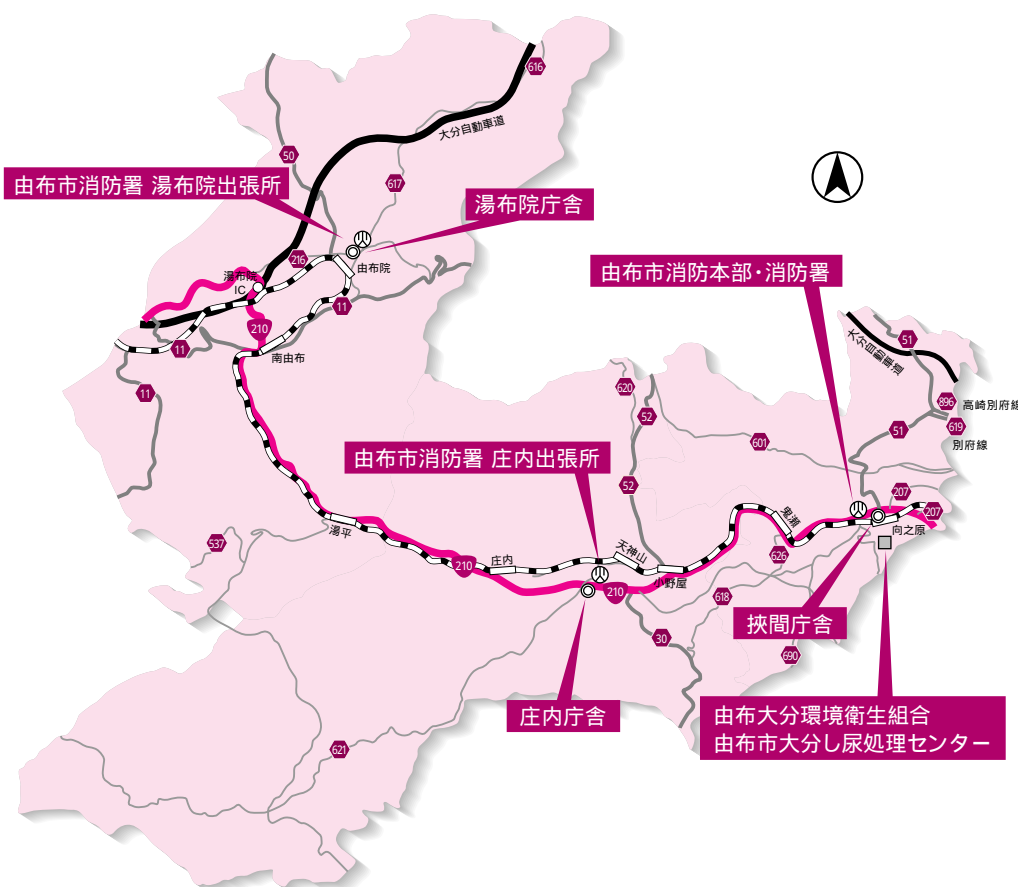

住所の表示変更等

住所の変更

住所の表示変更

挾間町、庄内町、湯布院町は、合併に伴い「由布市」という新しい市名に変わります。町名、大字名、地番については変更ありません。

住民基本台帳上の住所表示

住所表示における「大字」の表記は削除し、「番地の」の「の」は表示しません。

〔表示例〕

合併前の表示	合併後の表示
大分郡庄内町大字柿原302番地	由布市庄内町柿原302番地
大分郡挾間町大字向原128番地の1	由布市挾間町向原128番地1
大分郡湯布院町大字川上3738番地の1	由布市湯布院町川上3738番地1

郵便番号について

郵便番号は、合併に伴う変更はありません。これまでの番号を使用することになります。

〔参考例〕

庁舎	郵便番号
庄内庁舎	879-5498
挾間庁舎	879-5592
湯布院庁舎	879-5192

電話番号

電話番号(市外局番・局番号)は、合併に伴う変更はありません。

各庁舎間に内線電話を設置しますので、どこの庁舎へ電話をかけても庁舎間には繋がることになります。

由布市全図

由布市の概況

面積 / 319.16km²

人口 / 35,248人

世帯数 / 12,069世帯

(平成12年度国勢調査)