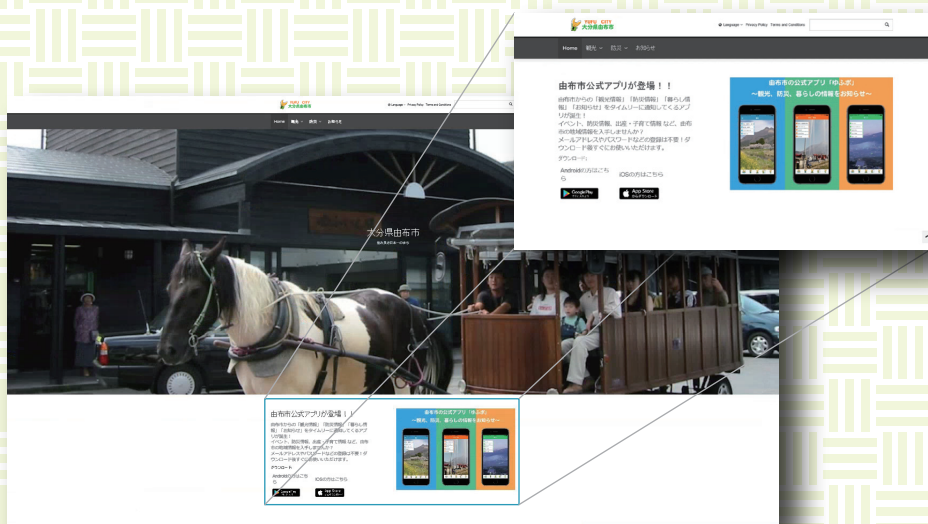

由布市公式アプリ

「ゆふポ」を使って ゆふの暮らしをもっと便利に

由布市では「観光情報」「防災情報」「暮らしの情報」「お知らせ」を、タイムリーに通知してくれる由布市公式アプリ「ゆふポ」を運営しています！

観光情報はもちろんのこと、ユーバスの時刻表や運休情報の配信、最寄の避難所検索、給食の献立、イベント情報など、由布市に生活圏のある方にも便利な機能が満載です。

ぜひダウンロードしてお使いください。

QRコードを読み込んで「ゆふポ」をダウンロード

① QRコードを読み込む前に

QRコードを読み込むには、専用のアプリが必要です。機種によっては最初からインストールされているものもあるので確認してみてください。

お手持ちのスマホにQRコード読み取りアプリがなければ、iPhoneは「App Store 別ウィンドウで開きます」から、Androidは「Google play 別ウィンドウで開きます」からインストールしてみてください。「QRコード」や「バーコード」などで検索すると多くの無料アプリが見つかります。

② QRコード専用アプリをインストールしたら

インストールができれば、まずは起動。起動すると、カメラの撮影モードになる機種が多いと思いますが、それ以外の場合、QRコードの読み込みといった名前のメニューがあると思いますので、そちらをタップしてください。

次に、画面内に大きな四角の枠が表示されると思います。その枠内に収まるようにQRコードを映してみてください。上手に読み込むコツは、枠内に大きめに納めること、被写体との距離を調節してピントを合わせることです。（読み取れない場合は、QRコードが四角い枠からはみ出さないように、かつ大きめに、ピントを合わせて!! それと、手ぶれも読み取りにくくなる原因ですので、なるべくスマホを動かさないようにしてください。）

③ QRコードを使って「ゆふポ」専用アプリを入手します

「② QRコード専用アプリをインストールしたら」の手順に従い、iPhoneの方は「App Store」から、Androidの方は「Google play」からインストールします。

インストールが完了したら、スマホの画面の上に「ゆふポ」のアイコンが表示されます。

さあ、タップしてみてください！

由布市公式アプリ「ゆふポ」を使って

スクールバスの いま どこに がわかります