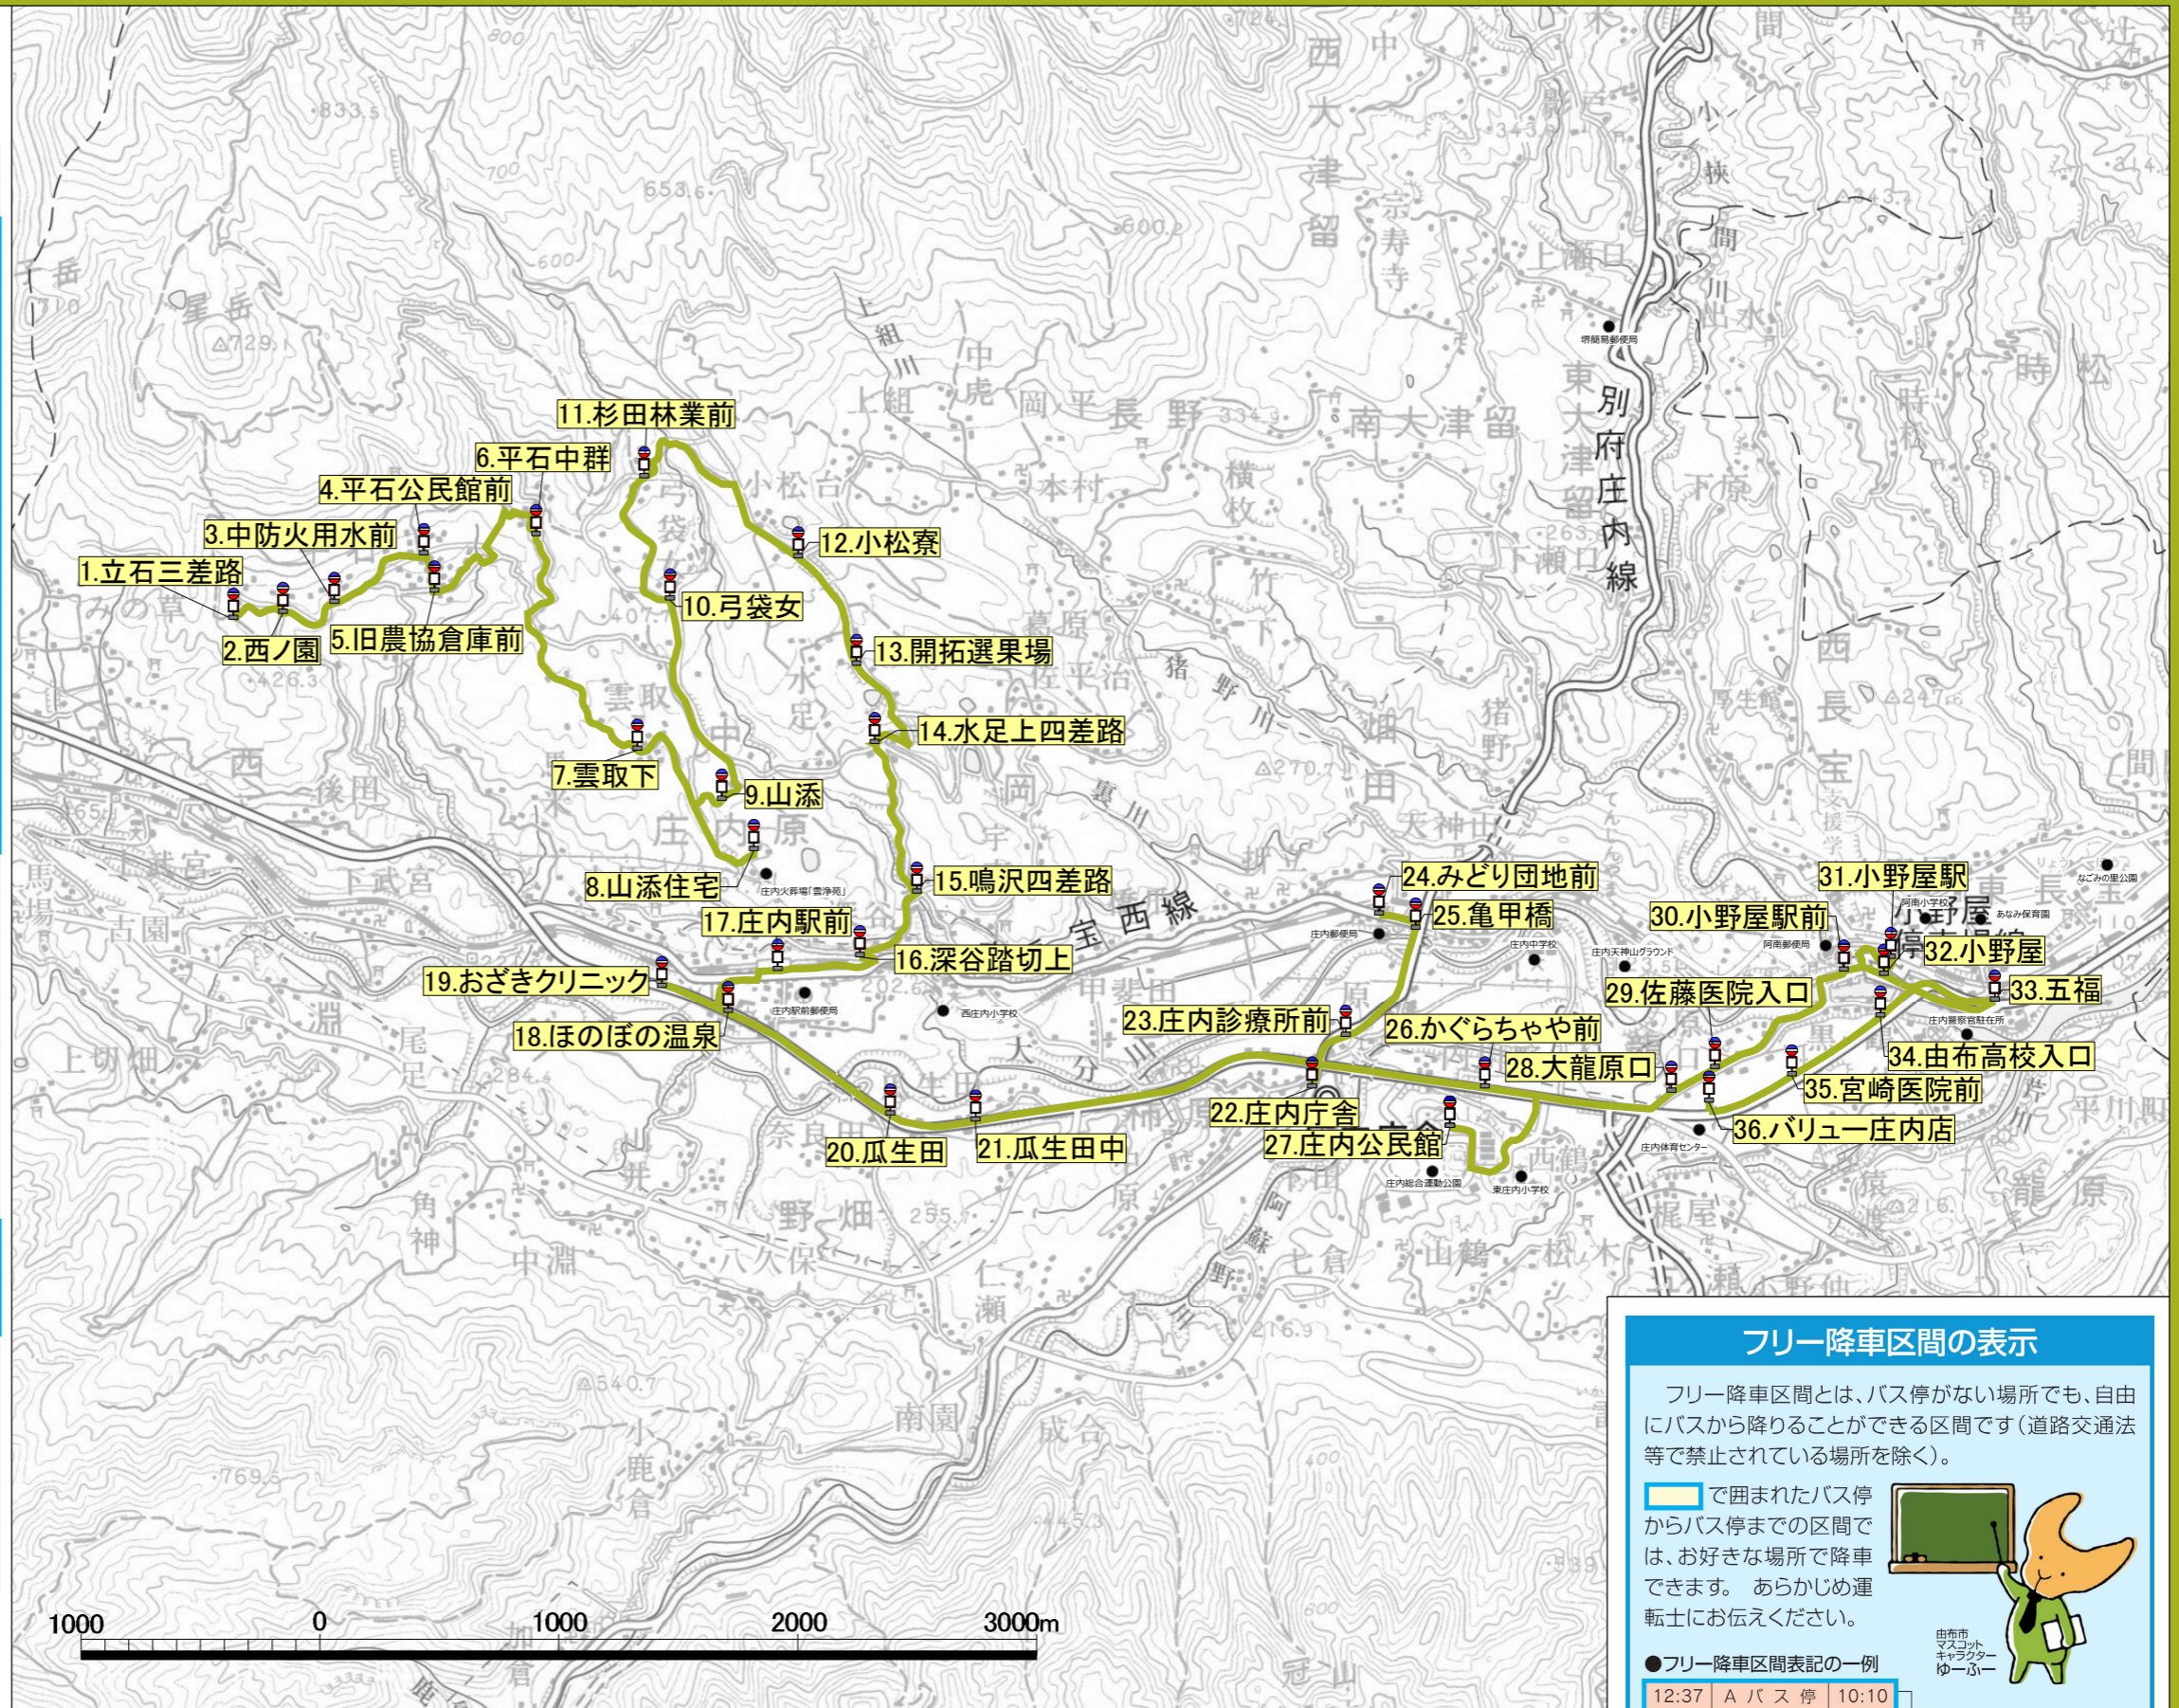

平石コース

月曜日		停留所名	水曜日	
始発	終点		始発	終点
8:30	13:23	1.立石三差路	10:00	15:23
8:31	13:22	2.西ノ園	10:01	15:22
8:32	13:21	3.中防火用水前	10:02	15:21
8:33	13:20	4.平石公民館前	10:03	15:20
8:34	13:19	5.旧農協倉庫前	10:04	15:19
8:37	13:16	6.平石中群	10:07	15:16
8:41	13:12	7.雲取下	10:11	15:12
8:44	13:09	8.山添住宅	10:14	15:09
8:46	13:07	9.山 添	10:16	15:07
8:48	13:05	10.弓袋女	10:18	15:05
8:50	13:03	11.杉田林業前	10:20	15:03
8:54	12:59	12.小松寮	10:24	14:59
8:56	12:57	13.開拓選果場	10:26	14:57
8:59	12:54	14.水足上四差路	10:29	14:54
9:00	12:53	15.鳴沢四差路	10:30	14:53
9:01	12:52	16.深谷踏切上	10:31	14:52
9:02	12:51	17.庄内駅前	10:32	14:51
9:02	12:51	18.ほのぼの温泉	10:32	14:51
9:03	12:50	19.おざきクリニック	10:33	14:50
9:05	12:48	20.瓜生田	10:35	14:48
9:05	12:48	21.瓜生田中	10:35	14:48
9:07	12:46	22.庄内庁舎	10:37	14:46
9:07	12:46	23.庄内診療所前	10:37	14:46
9:08	12:45	24.みどり団地前	10:38	14:45
9:08	12:45	25.亀甲橋	10:38	14:45
9:10	12:43	26.かぐらちや前	10:40	14:43
9:13	12:40	27.庄内公民館	10:43	14:40
9:15	12:38	28.大龍原口	10:45	14:38
9:15	12:38	29.佐藤医院入口	10:45	14:38
9:18	12:35	30.小野屋駅前	10:48	14:35
9:19	12:34	31.小野屋駅	10:49	14:34
9:20	12:33	32.小野屋	10:50	14:33
9:21	12:32	33.五 福	10:51	14:32
9:22	12:31	34.由布高校入口	10:52	14:31
9:23	12:30	35.宮崎医院前	10:53	14:30
9:24	12:29	36.バリュー庄内店	10:54	14:29
↓ 終点	↑ 始発	↑ 停留所名	↓ 終点	↑ 始発

※地図上の「●施設名」の表記はバス停ではありません。

土・日・祝日は運休です。スクールバス特別運行に伴う運休便は裏面をご覧ください。

時刻表はホームページからご覧いただけます。

1乗車 200円

ユーバスに関するお問い合わせ

由布市 総合政策課
☎097-582-1111

フリー降車区間の表示

フリー降車区間とは、バス停がない場所でも、自由にバスから降りることができる区間です(道路交通法等で禁止されている場所を除く)。

●フリー降車区間表記の一例

12:37	A バス停	10:10
12:36		10:11
12:35		10:12
12:34	B バス停	10:13
12:33		10:14
12:32		10:15
12:31	C バス停	10:16
12:30	D バス停	10:17

A/Bバス停からB/Aバス停までは自由に降車場所を指定できるフリー降車区間
B/Cバス停からC/Bバス停まではバス停以外の場所では降車できない
フリー降車区間

令和3年度特別運行日における各スクールバス復路便(帰り便)1便目の運行時刻

変更内容	スクールバス各コースの帰り第1便の発車時刻が下記のとおり変更になります。	発車時刻				
		コース名	始発バス停	変更前		変更後
				水曜日以外	水曜日	
湯平コース	由布院駅前バスセンター	16:27	15:37	⇒	12:52	
塚原コース	湯布院中学校	16:35	15:15	⇒	13:00	
阿蘇野コース	小野屋駅前	16:21 ※16:15	15:21	⇒	13:06	
大津留コース	庄内庁舎	16:27	15:27	⇒	13:12	
石城コース	庄内庁舎	16:33	15:33	⇒	12:53	