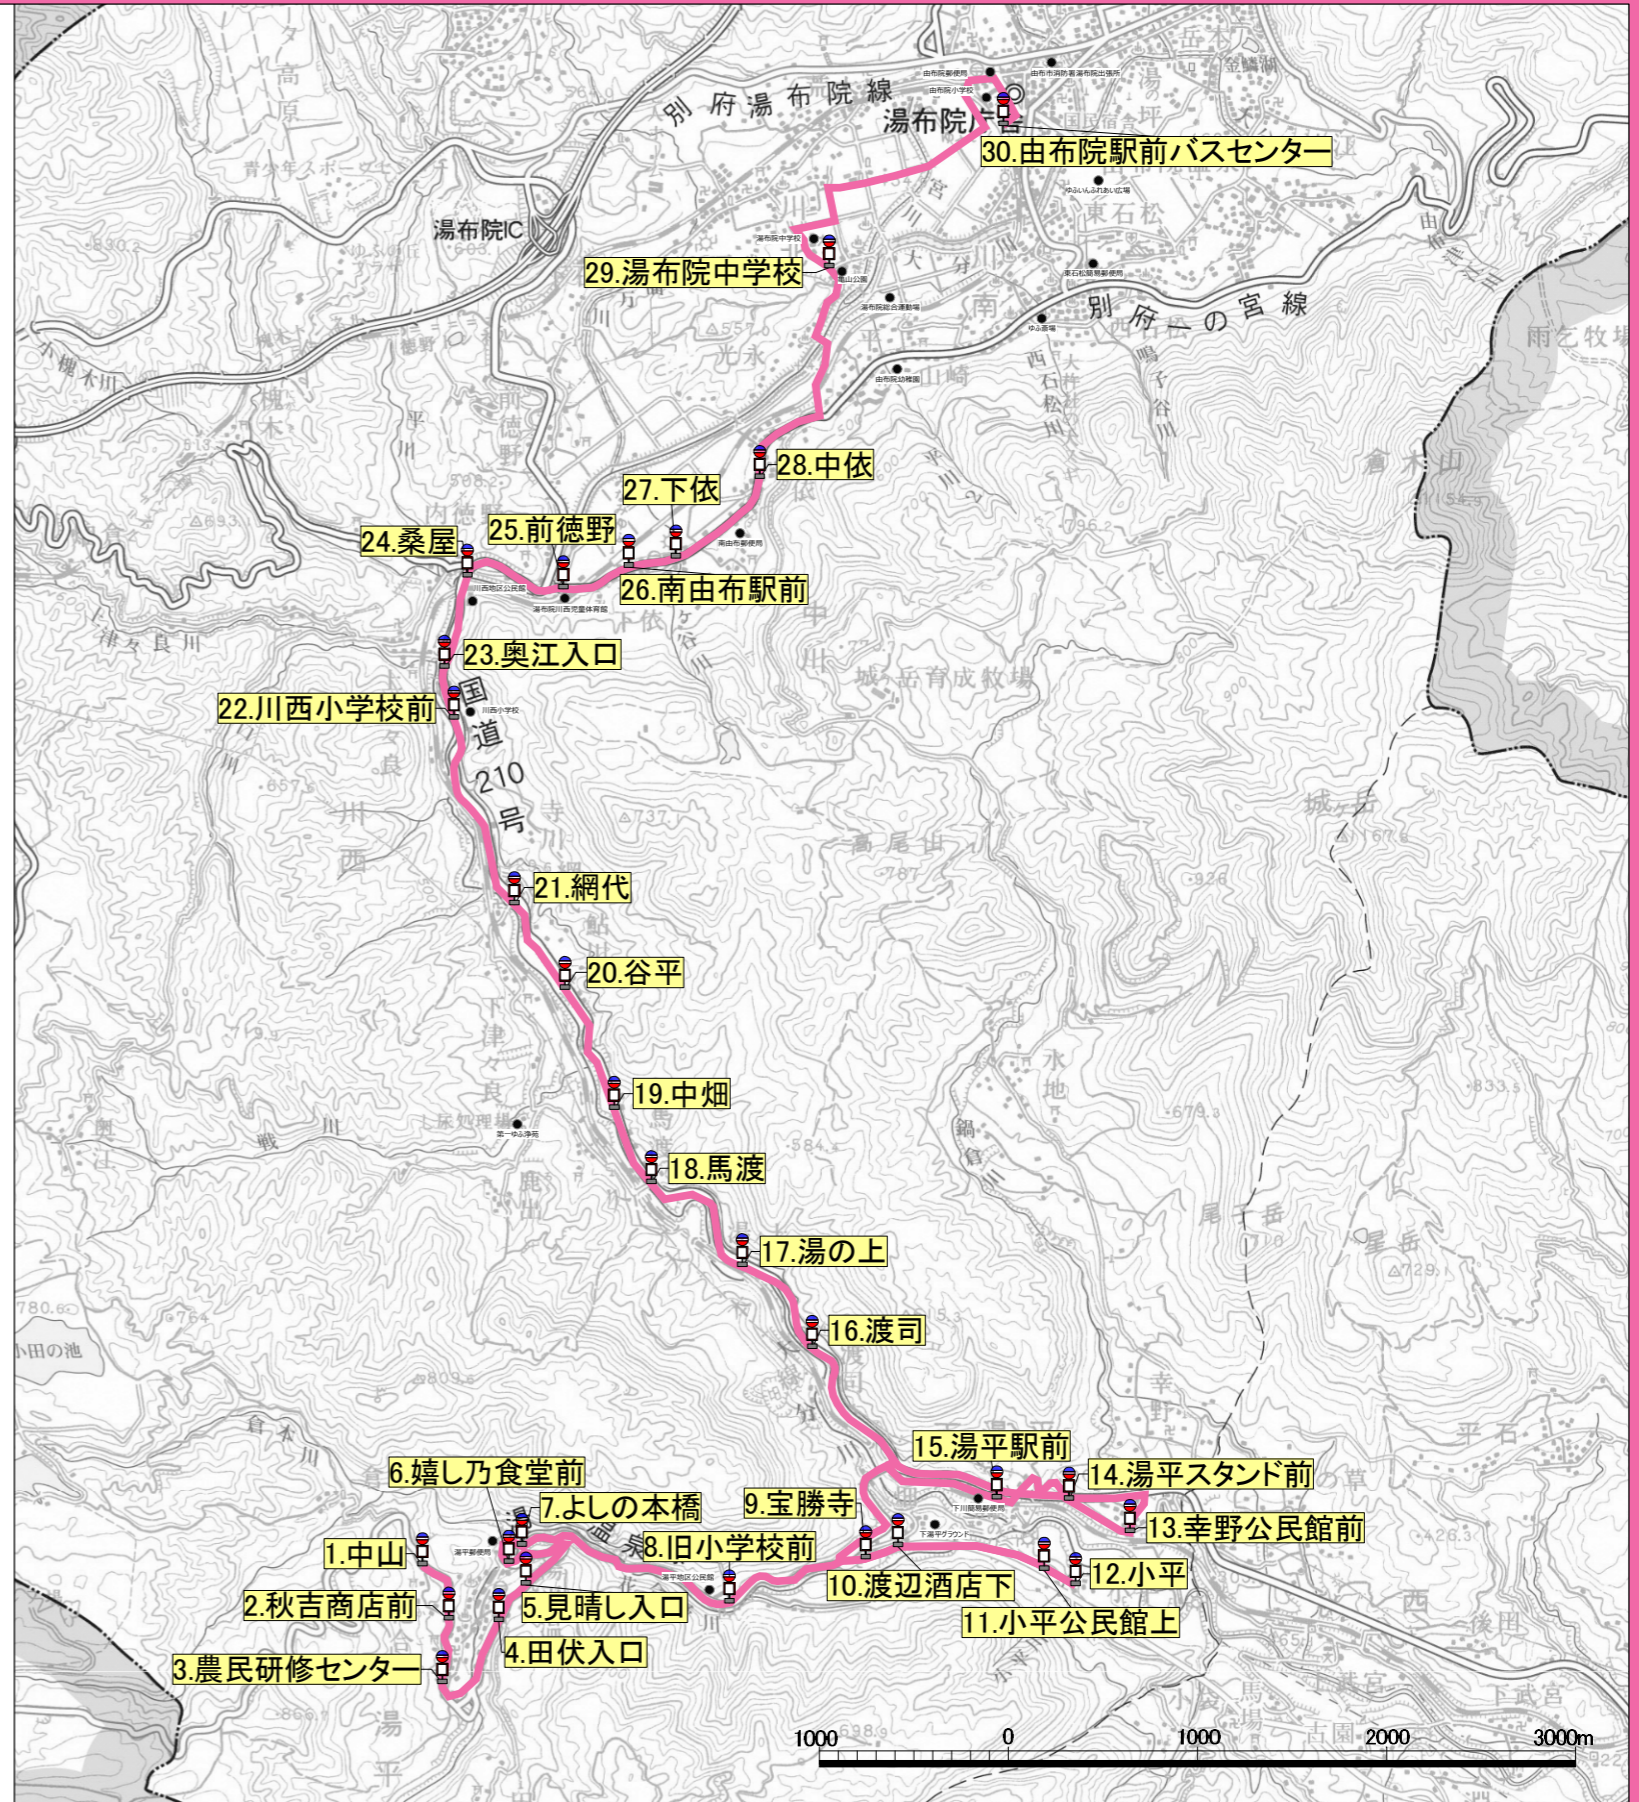

# スクールバス湯平コース

4月～3月	停留所	4月～3月		4月～10月	11月～3月	
月曜～金曜		水曜日	月・火・木・金	月曜～金曜	水曜日	月・火・木・金
始発		終点	終点	終点	終点	終点
7:27	1.中山	16:29	17:19	19:14	18:04	18:42
7:28	2.秋吉商店前	16:28	17:18	19:13	18:03	18:41
7:29	3.農民研修センター	16:27	17:17	19:12	18:02	18:40
7:30	4.田伏入口	16:26	17:16	19:11	18:01	18:39
7:31	5.見晴し入口	16:25	17:15	19:10	18:00	18:38
7:32	6.嬉し乃食堂前	16:24	17:14	19:09	17:59	18:37
7:33	7.よしの本橋	16:23	17:13	19:08	17:58	18:36
7:35	8.旧小学校前	16:22	17:12	19:07	17:57	18:35
7:36	9.宝勝寺	16:20	17:10	19:05	17:55	18:33
7:37	10.渡辺酒店下	16:19	17:09	19:04	17:54	18:32
7:38	11.小平公民館上	16:18	17:08	19:03	17:53	18:31
7:39	12.小平	16:17	17:07	19:02	17:52	18:30
7:46	13.幸野公民館前	16:10	17:00	18:55	17:45	18:23
7:47	14.湯平スタンド前	16:09	16:59	18:54	17:44	18:22
7:49	15.湯平駅前	16:06	16:56	18:51	17:41	18:19
7:52	16.渡司	16:03	16:53	18:48	17:38	18:16
7:53	17.湯の上	16:02	16:52	18:47	17:37	18:15
7:54	18.馬渡	16:01	16:51	18:46	17:36	18:14
7:55	19.中畑	16:00	16:50	18:45	17:35	18:13
7:56	20.谷平	15:59	16:49	18:44	17:34	18:12
7:57	21.網代	15:58	16:48	18:43	17:33	18:11
7:59	22.川西小学校前	15:56	16:46	18:41	17:31	18:09
8:00	23.奥江入口	15:55	16:45	18:40	17:30	18:08
8:01	24.桑屋	15:54	16:44	18:39	17:29	18:07
8:02	25.前徳野	15:53	16:43	18:38	17:28	18:06
8:04	26.南由布駅前	15:51	16:41	18:36	17:26	18:04
8:04	27.下依	15:51	16:41	18:36	17:26	18:04
8:06	28.中依	15:49	16:39	18:34	17:24	18:02
8:10	29.湯布院中学校	15:45	16:35	18:30	17:20	17:58
8:18	30.由布院駅前バスセンター	15:37	16:27	18:22	17:12	17:50
終点	停留所名	始発	始発	始発	始発	始発

## フリー降車区間の表示

フリー降車区間とは、バス停がない場所でも、自由にバスから降りることができる区間です(道路交通法等で禁止されている場所を除く)。

で囲まれたバス停からバス停までの区間は、好きな場所で降車できます。あらかじめ運転士にお伝えください。

### ●フリー降車区間表記の一例

12:37	A バス停	10:10
12:36		10:11
12:35		10:12
12:34	B バス停	10:13
12:33		10:14
12:32		10:15
12:31	C バス停	10:16
12:30	D バス停	10:17

A/Bバス停からC/Dバス停までは自由に降車場所を指定できるフリー降車区間

B/Cバス停からDバス停まではバス停以外の場所では降車できない