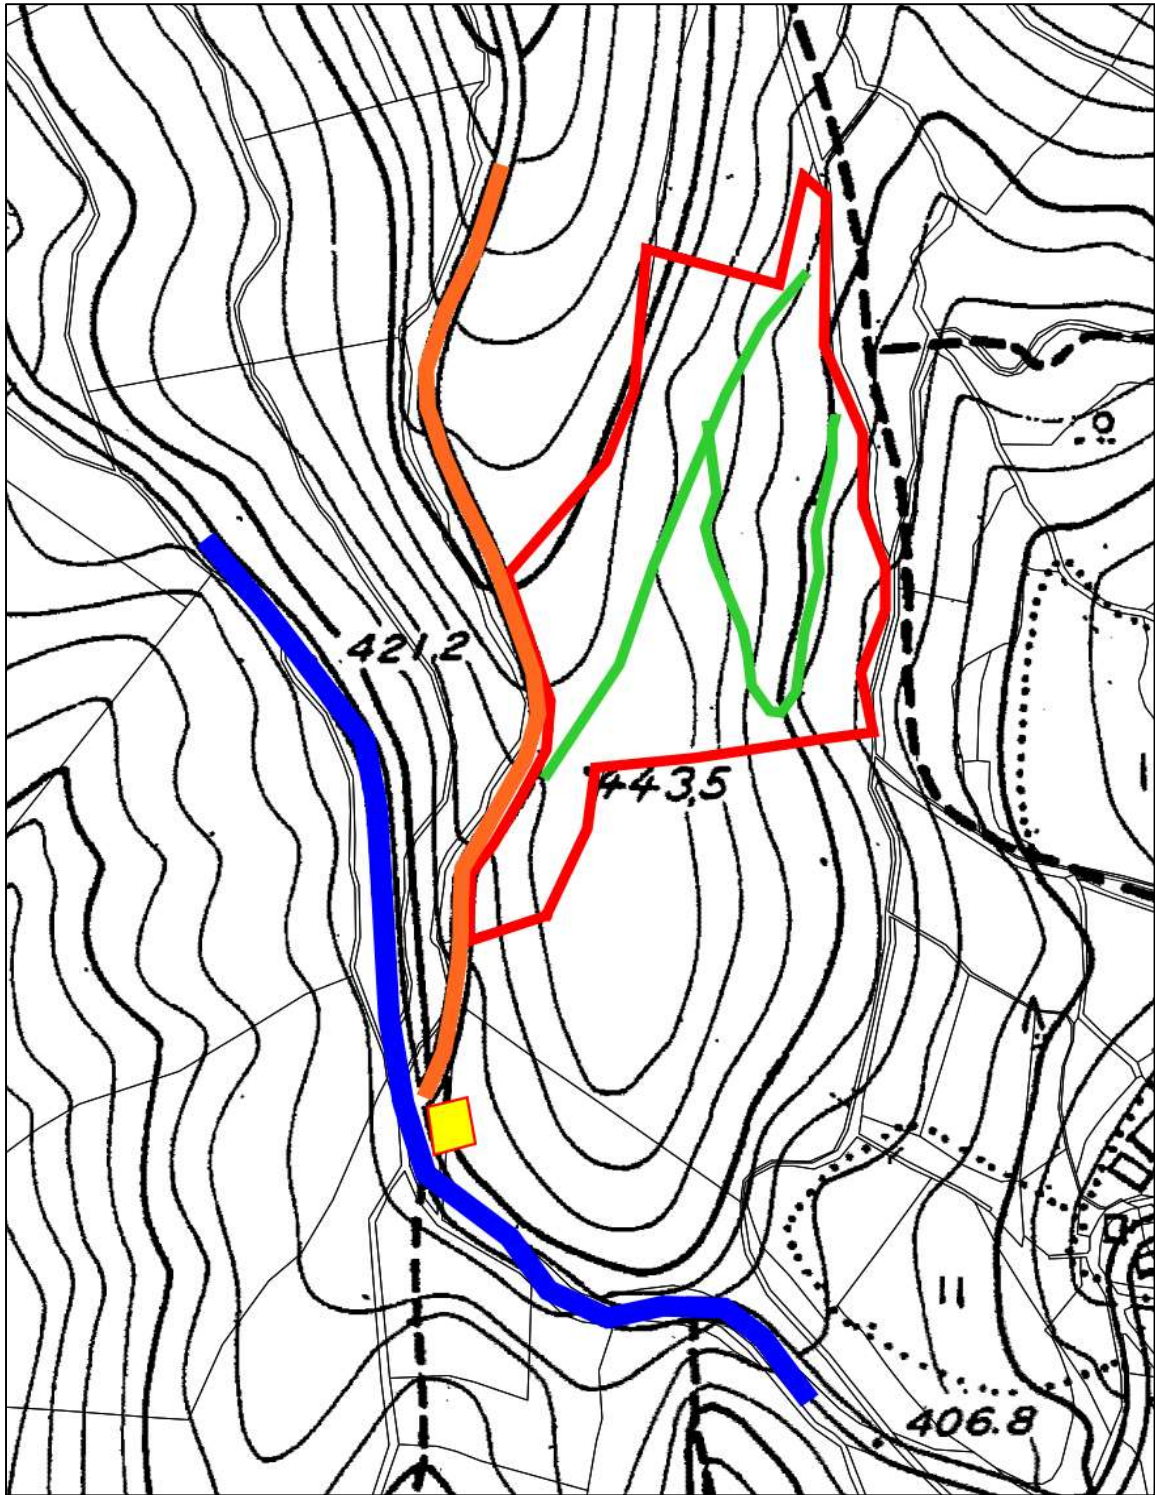

搬出計画図（例）

伐採区域		赤
集材路		緑
土場		黄
森林作業道		茶
市道		青