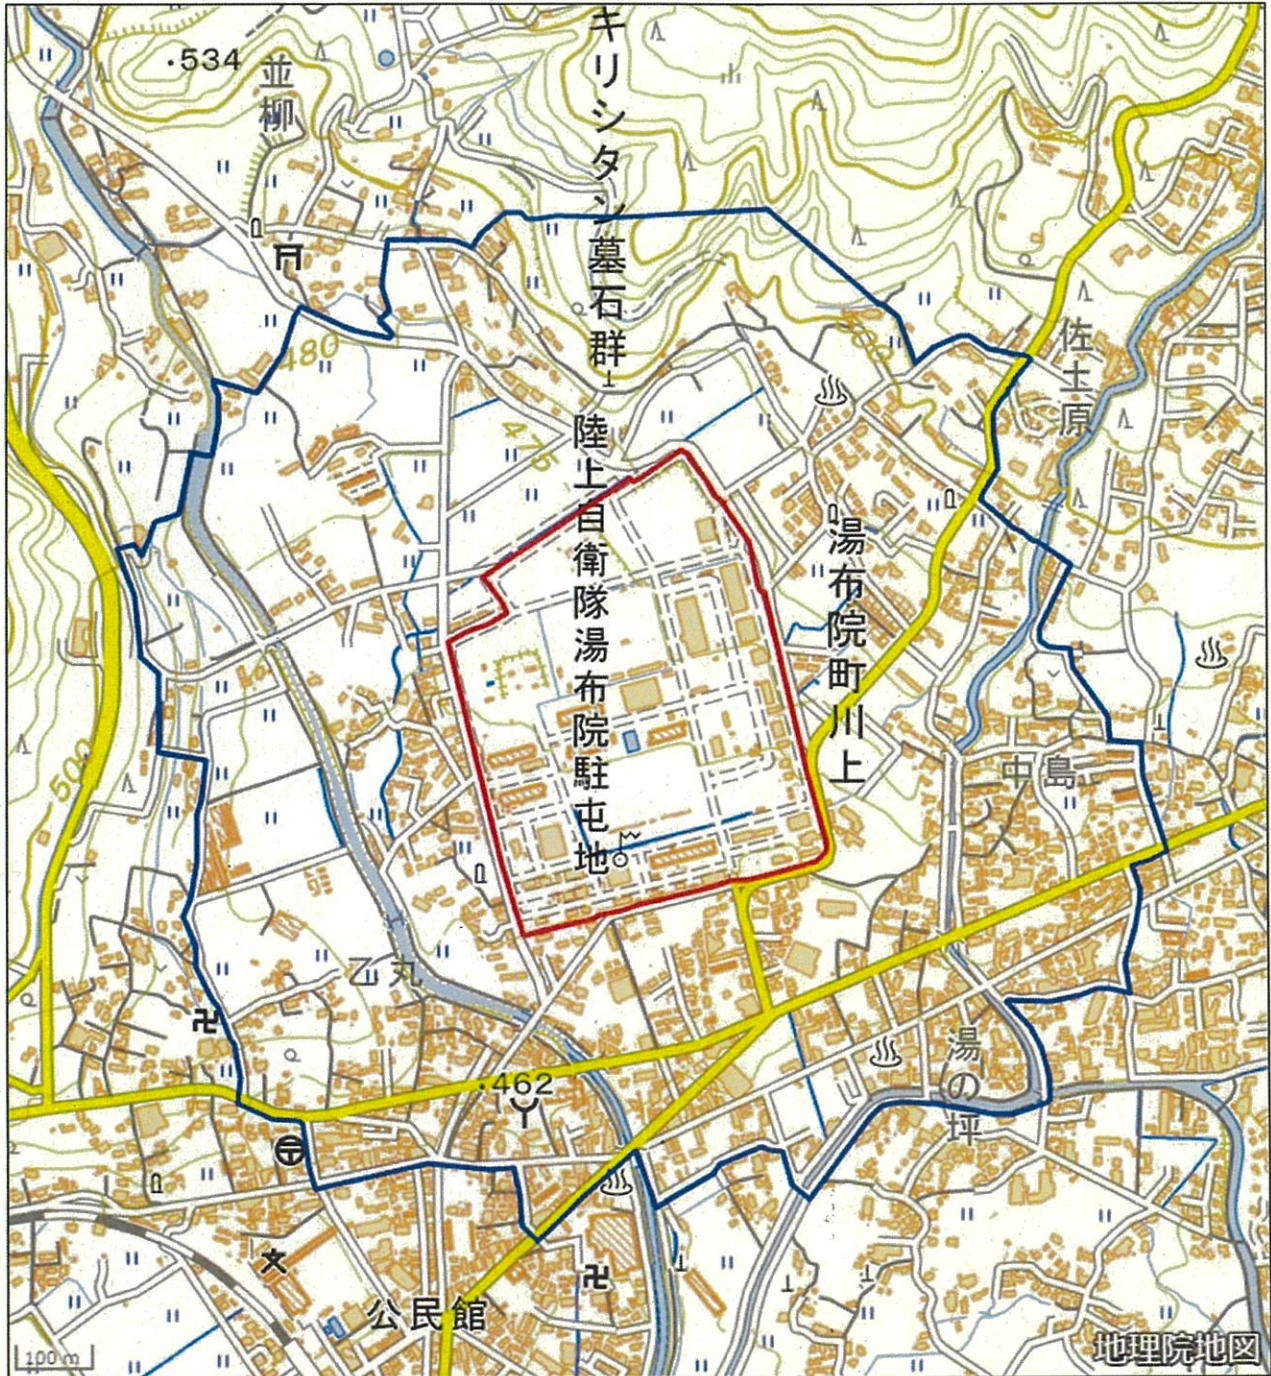

陸上自衛隊湯布院駐屯地周辺地域

(大分県由布市湯布院町川上941番地)

この地図は、縮尺2万5,000分の1の地形図相当の誤差を有しております。また、地図上に記載した区域を示す線はデータ作成上の誤差を含んでいます。そのため、区域の概略の位置を示す参考図として御利用ください。なお、対象施設の区域及び対象施設周辺地域に御不明な点がある場合には、対象施設の管理者にお問い合わせください。

国土地理院の地理院地図を利用

対象施設の区域

対象施設周辺地域