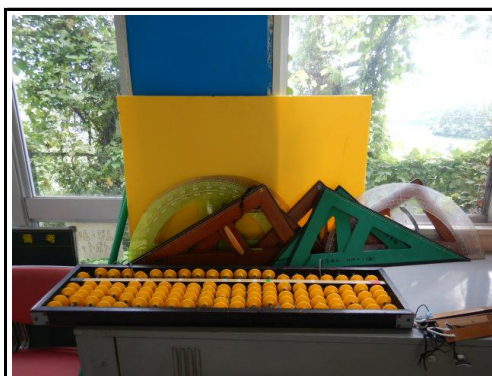

野球バット入れ

一階廊下

机

一階廊下

黒板

一階廊下

風速測定器

一階廊下

器・コップ等

一階廊下

旧南庄内小学校 物品一覧

ロッカー

一階廊下

ネット・バケツ・壺・6段BOX等

一階廊下

ほうき・日本地図(東北地方)

一階廊下

そろばん・定規等

一階廊下

イス・モップ・黒板(行事連絡)

一階廊下

鉢植え・バケツ・ライン引き等

一階廊下

地球儀・バケツ等