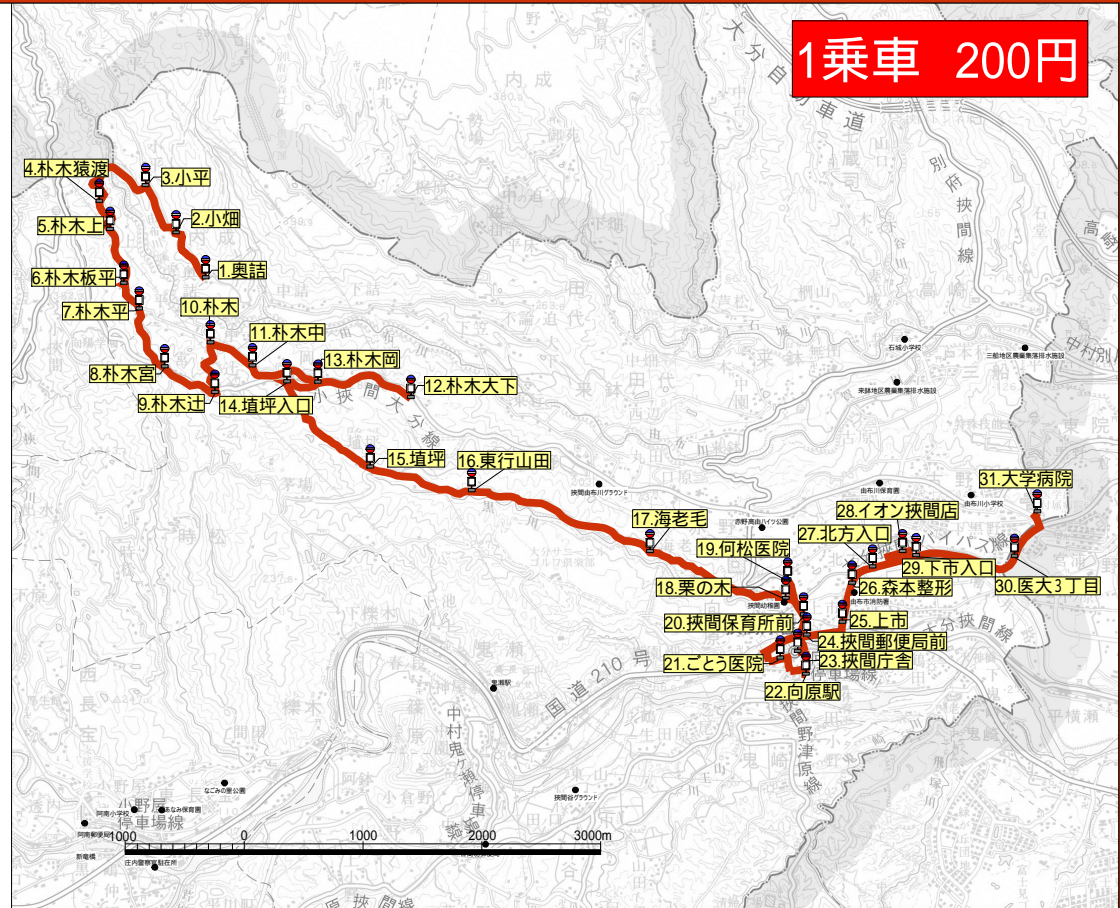

### [行き]

水曜日	金曜日	停留所名
始発		
8:55	9:40	1.奥 詰
8:56	9:41	2.小 畑
8:57	9:42	3.小 平
8:58	9:43	4.朴木猿渡
8:59	9:44	5.朴 木 上
9:00	9:45	6.朴木板平
9:01	9:46	7.朴 木 平
9:02	9:47	8.朴 木 宮
9:03	9:48	9.朴 木 辻
9:04	9:49	10.朴 木
9:05	9:50	11.朴 木 中
9:08	9:53	12.朴木大下
9:10	9:55	13.朴木岡
9:11	9:56	14.埴坪入口
9:13	9:58	15.埴 坪
9:14	9:59	16.東行山田
9:16	10:01	17.海老毛
9:18	10:03	18.栗の木
9:19	10:04	19.何松医院
9:21	10:06	20.挟間保育所前
9:23	10:08	21.ごとう医院
9:25	10:10	22.向原駅
9:26	10:11	23.挟間庁舎
9:27	10:12	24.挟間郵便局前
9:28	10:13	25.上 市
9:29	10:14	26.森本整形
9:30	10:15	27.北方入口
9:31	10:16	28.イオン挟間店
9:32	10:17	29.下市入口
9:33	10:18	30.医大3丁目
9:34	10:19	31.大学病院
終点		停留所名

### [帰り]

水曜日	金曜日	停留所名
始発		
12:00	13:20	31.大学病院
12:01	13:21	30.医大3丁目
12:02	13:22	29.下市入口
12:04	13:24	28.イオン挟間店
12:05	13:25	27.北方入口
12:06	13:26	26.森本整形
12:07	13:27	25.上 市
12:08	13:28	24.挟間郵便局前
12:09	13:29	23.挟間庁舎
12:10	13:30	22.向原駅
12:12	13:32	21.ごとう医院
12:14	13:34	20.挟間保育所前
12:15	13:35	19.何松医院
12:17	13:37	18.栗の木
12:19	13:39	17.海老毛
12:21	13:41	16.東行山田
12:22	13:42	15.埴 坪
12:24	13:44	14.埴坪入口
12:25	13:45	13.朴木岡
12:27	13:47	12.朴木大下
12:30	13:50	11.朴 木 中
12:31	13:51	10.朴 木
12:32	13:52	9.朴 木 辻
12:33	13:53	8.朴 木 宮
12:34	13:54	7.朴 木 平
12:35	13:55	6.朴木板平
12:36	13:56	5.朴 木 上
12:37	13:57	4.朴木猿渡
12:38	13:58	3.小 平
12:39	13:59	2.小 畑
12:40	14:00	1.奥 詰
終点		停留所名

#### フリー降車区間の表示

フリー降車区間とは、バス停がない場所でも、自由にバスから降りることができる区間です(道路交通法等で禁止されている場所を除く)。

□で囲まれたバス停からバス停までの区間では、好きな場所で降車できます。あらかじめ運転士にお伝えください。

●フリー降車区間表記の一例

12:37	Aバス停	10:10
12:36		10:11
12:35		10:12
12:34	Bバス停	10:13
12:33		10:14
12:32		10:15
12:31	Cバス停	10:16
12:30	Dバス停	10:17

A/Bバス停からB/Aバス停までは自由に降車場所を指定できるフリー降車区間

B/Cバス停からC/Bバス停まではバス停以外の場所では降車できないフリー降車区間

地図上の「施設名」の表記はバス停ではありません。

土・日・祝日は運休です。スクールバス特別運行に伴う運休便は裏面をご覧ください。

時刻表はホームページからもご覧いただけます。

ユ-バスに関するお問い合わせ

由布市 総合政策課  
097-582-1111