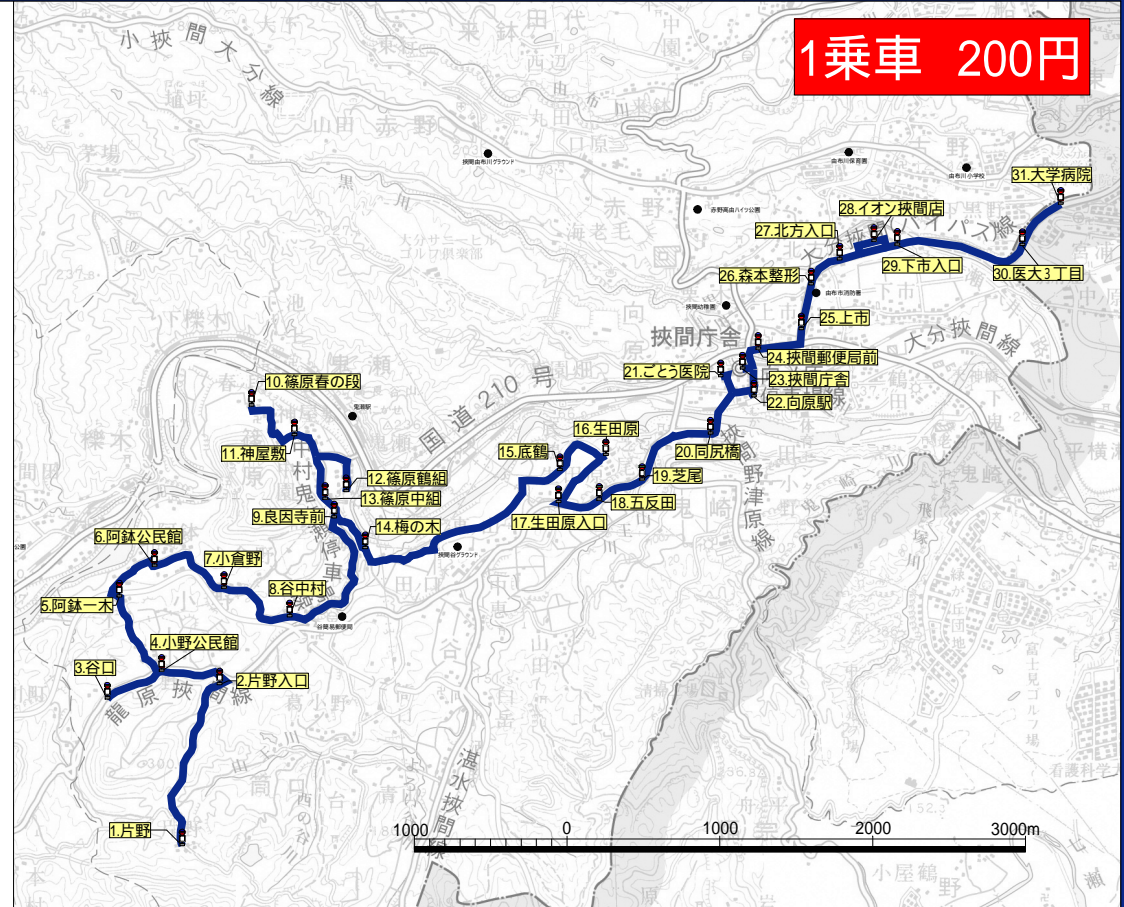

片野コース

由布市ユ-バス 時刻表(挟間版)

令和8年4月1日改正

[行き]

火曜日	金曜日	停留所名
始発		
9:40	8:45	1.片野
9:42	8:47	2.片野入口
9:43	8:48	3.谷口
9:44	8:49	4.小野公民館
9:45	8:50	5.阿鉢一木
9:46	8:51	6.阿鉢公民館
9:47	8:52	7.小倉野
9:48	8:53	8.谷中村
9:49	8:54	9.良因寺前
9:51	8:56	10.篠原春の段
9:52	8:57	11.神屋敷
9:54	8:59	12.篠原鶴組
9:57	9:02	13.篠原中組
9:58	9:03	14.梅の木
10:00	9:05	15.底鶴
10:01	9:06	16.生田原
10:02	9:07	17.生田原入口
10:03	9:08	18.五反田
10:04	9:09	19.芝尾
10:05	9:10	20.同尻橋
10:07	9:12	21.ごとう医院
10:09	9:14	22.向原駅
10:10	9:15	23.挟間庁舎
10:11	9:16	24.挟間郵便局前
10:12	9:17	25.上市
10:13	9:18	26.森本整形
10:14	9:19	27.北方入口
10:15	9:20	28.イオン挟間店
10:16	9:21	29.下市入口
10:17	9:22	30.医大3丁目
10:18	9:23	31.大学病院
終点		停留所名

[帰り]

火曜日	金曜日	停留所名
始発		
13:00	11:45	31.大学病院
13:01	11:46	30.医大3丁目
13:02	11:47	29.下市入口
13:04	11:49	28.イオン挟間店
13:05	11:50	27.北方入口
13:06	11:51	26.森本整形
13:07	11:52	25.上市
13:08	11:53	24.挟間郵便局前
13:09	11:54	23.挟間庁舎
13:10	11:55	22.向原駅
13:12	11:57	21.ごとう医院
13:14	11:59	20.同尻橋
13:15	12:00	19.芝尾
13:16	12:01	18.五反田
13:17	12:02	17.生田原入口
13:18	12:03	16.生田原
13:19	12:04	15.底鶴
13:21	12:06	14.梅の木
13:22	12:07	13.篠原中組
13:25	12:10	12.篠原鶴組
13:27	12:12	11.神屋敷
13:28	12:13	10.篠原春の段
13:30	12:15	9.良因寺前
13:31	12:16	8.谷中村
13:32	12:17	7.小倉野
13:33	12:18	6.阿鉢公民館
13:34	12:19	5.阿鉢一木
13:35	12:20	4.小野公民館
13:36	12:21	3.谷口
13:37	12:22	2.片野入口
13:39	12:24	1.片野
終点		停留所名

フリー降車区間の表示

フリー降車区間とは、バス停がない場所でも、自由にバスから降りることができる区間です(道路交通法等で禁止されている場所を除く)。

で囲まれたバス停からバス停までの区間では、好きな場所で降車できます。あらかじめ運転士にお伝えください。

●フリー降車区間表記の一例

12:37	Aバス停	10:10
12:36		10:11
12:35		10:12
12:34	Bバス停	10:13
12:33		10:14
12:32		10:15
12:31	Cバス停	10:16
12:30	Dバス停	10:17

A/Bバス停からB/Cバス停までは自由に降車場所を指定できるフリー降車区間

B/Cバス停からC/Dバス停まではバス停以外の場所では降車できないフリー降車区間

地図上の「施設名」の表記はバス停ではありません。

土・日・祝日は運休です。スクールバス特別運行に伴う運休便は裏面をご覧ください。

時刻表はホームページからもご覧いただけます。

ユ-バスに関するお問い合わせ

由布市 総合政策課 097-582-1111