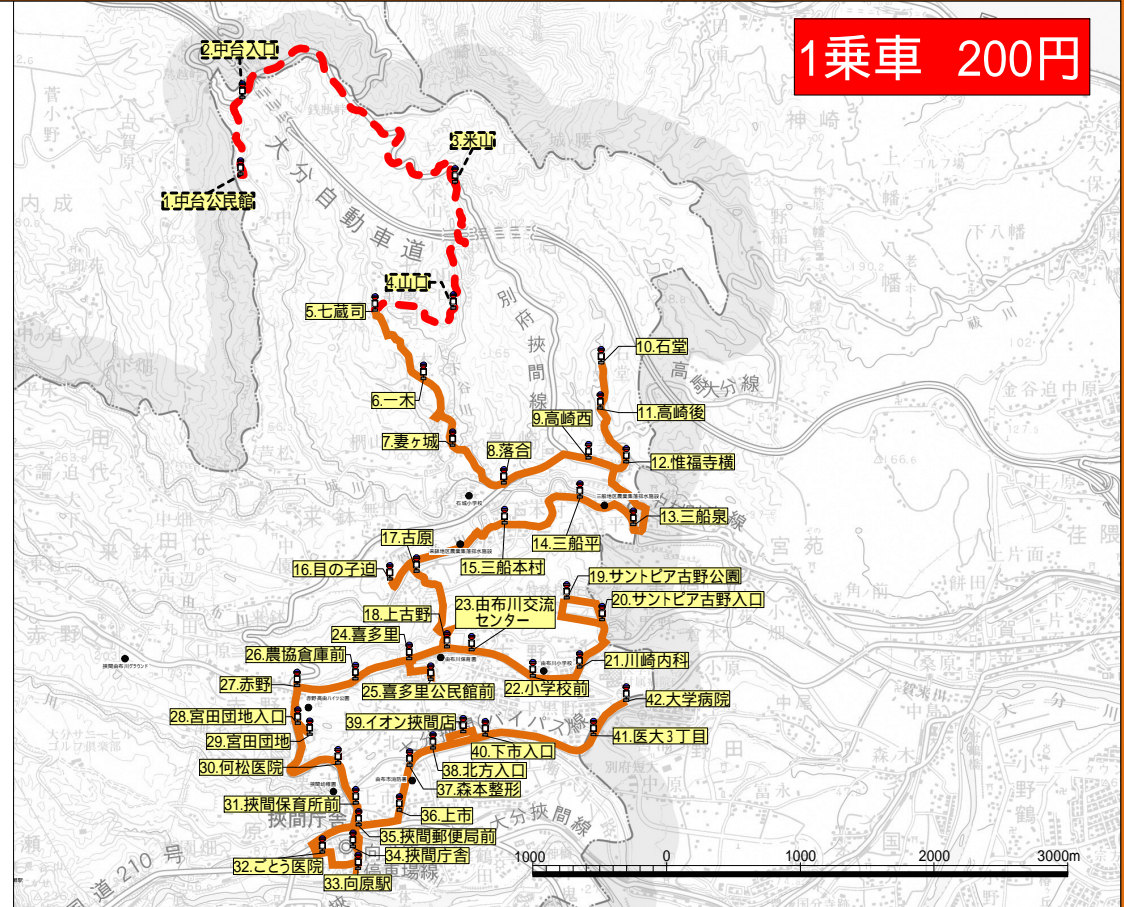

## 由布市ユ-バス 時刻表(挟間版)

令和8年4月1日改正

**[行き]** □で囲まれた区間は  
予約がない時は運行しません。

月曜日	水曜日	停留所名
始発		
7:50	9:00	1.中台公民館
7:52	9:02	2.中台入口
7:55	9:05	3.米 山
7:57	9:07	4.山 口
7:58	9:08	5.七 蔵 司
7:59	9:09	6.一 木
8:00	9:10	7.妻ヶ城
8:01	9:11	8.落 合
8:03	9:13	9.高崎西
8:05	9:15	10.石 堂
8:07	9:17	11.高崎後
8:09	9:19	12.惟福寺横
8:11	9:21	13.三 船 泉
8:12	9:22	14.三 船 平
8:14	9:24	15.三船本村
8:16	9:26	16.目の子迫
8:17	9:27	17.古 原
8:18	9:28	18.上 古 野
8:33	9:43	19.サントピア古野公園
8:34	9:44	20.サントピア古野入口
8:35	9:45	21.川崎内科
8:37	9:47	22.小学校前(由布川)
8:38	9:48	23.由布川交流センター
8:39	9:49	24.喜 多 里
8:40	9:50	25.喜多里公民館前
8:42	9:52	26.農協倉庫前
8:43	9:53	27.赤 野
8:44	9:54	28.宮田団地入口
8:45	9:55	29.宮田団地
8:47	9:57	30.何松医院
8:48	9:58	31.挟間保育所前
8:50	10:00	32.ごとう医院
8:52	10:02	33.向 原 駅
8:53	10:03	34.挟間庁舎
8:54	10:04	35.挟間郵便局前
8:55	10:05	36.上 市
8:56	10:06	37.森本整形
8:57	10:07	38.北方入口
8:58	10:08	39.イオン挟間店
8:59	10:09	40.下市入口
9:00	10:10	41.医大3丁目
9:01	10:11	42.大学病院
終点		停留所名

1乗車 200円

**フリー降車区間の表示**

フリー降車区間とは、バス停がない場所でも、自由にバスから降りることが出来る区間です(道路交通法等で禁止されている場所を除く)。

□で囲まれたバス停からバス停までの区間では、好きな場所で降車できます。あらかじめ運転士にお伝えください。

●フリー降車区間表記の一例

12:37	A バス停	10:10
12:36		10:11
12:35		10:12
12:34	B バス停	10:13
12:33		10:14
12:32		10:15
12:31	C バス停	10:16
12:30	D バス停	10:17

A/Bバス停からB/Aバス停までは自由に降車場所を指定できるフリー降車区間

B/Aバス停からC/Aバス停まではバス停以外の場所では降車できないフリー降車区間

地図上の「施設名」の表記はバス停ではありません。

土・日・祝日は運休です。スクールバス特別運行に伴う運休便は裏面をご覧ください。

時刻表はホームページからもご覧いただけます。

**ユ-バスに関するお問い合わせ**

由布市 総合政策課  
097-582-1111