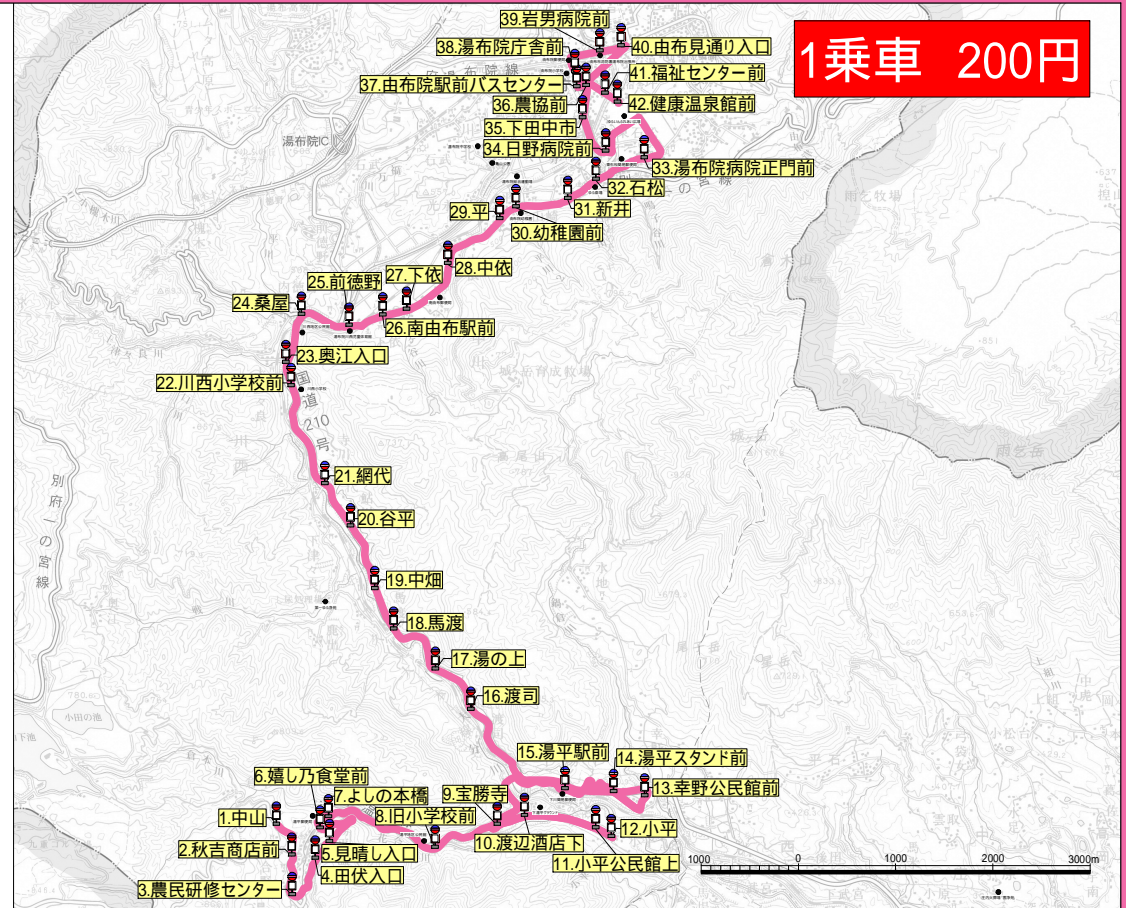

## 由布市ユ-バス 時刻表(湯布院版)

令和8年4月1日改正

### 【行き】

停留所名	月曜日・木曜日
	始発
1.中山	8:33
2.秋吉商店前	8:34
3.農民研修センター	8:35
4.田伏入口	8:36
5.見晴し入口	8:37
6.嬉し乃食堂前	8:38
7.よしの本橋	8:39
8.旧小学校前	8:41
9.宝勝寺	8:42
10.渡辺酒店下	8:43
11.小平公民館上	8:44
12.小平	8:45
13.幸野公民館前	8:52
14.湯平スタンド前	8:53
15.湯平駅前	8:55
16.渡司	8:57
17.湯の上	8:58
18.馬渡	8:59
19.中畑	9:00
20.谷平	9:01
21.網代	9:02
22.川西小学校前	9:04
23.奥江入口	9:05
24.桑屋	9:06
25.前徳野	9:07
26.南由布駅前	9:09
27.下依	9:09
28.中依	9:11
29.平	9:12
30.幼稚園前	9:12
31.新井	9:13
32.石松	9:14
33.湯布院病院正門前	9:16
34.日野病院前	9:19
35.下田中市	9:20
36.農協前	9:21
37.由布院駅前バスセンター	9:22
38.湯布院庁舎前	9:23
39.岩男病院前	9:24
40.由布見通り入口	9:25
41.福祉センター前	9:26
42.健康温泉館前	9:27
停留所名	終点

### 【帰り】

停留所名	月曜日・木曜日
	始発
42.健康温泉館前	12:55
41.福祉センター前	12:56
40.由布見通り入口	12:57
39.岩男病院前	12:58
38.湯布院庁舎前	13:00
37.由布院駅前バスセンター	13:01
36.農協前	13:02
35.下田中市	13:03
34.日野病院前	13:04
33.湯布院病院正門前	13:07
32.石松	13:09
31.新井	13:10
30.幼稚園前	13:11
29.平	13:11
28.中依	13:12
27.下依	13:14
26.南由布駅前	13:14
25.前徳野	13:16
24.桑屋	13:17
23.奥江入口	13:18
22.川西小学校前	13:19
21.網代	13:21
20.谷平	13:22
19.中畑	13:23
18.馬渡	13:24
17.湯の上	13:25
16.渡司	13:26
15.湯平駅前	13:28
14.湯平スタンド前	13:30
13.幸野公民館前	13:31
12.小平	13:38
11.小平公民館上	13:39
10.渡辺酒店下	13:40
9.宝勝寺	13:41
8.旧小学校前	13:43
7.よしの本橋	13:44
6.嬉し乃食堂前	13:45
5.見晴し入口	13:46
4.田伏入口	13:47
3.農民研修センター	13:48
2.秋吉商店前	13:49
1.中山	13:50
停留所名	終点

#### フリー降車区間の表示

フリー降車区間とは、バス停がない場所でも、自由にバスから降りることができる区間です(道路交通法等で禁止されている場所を除く)。

■で囲まれたバス停からバス停までの区間では、お好きな場所で降車できます。あらかじめ運転士にお伝えください。

●フリー降車区間表記の一例

12:37	A	バス停	10:10
12:36			10:11
12:35			10:12
12:34	B	バス停	10:13
12:33			10:14
12:32			10:15
12:31	C	バス停	10:16
12:30	D	バス停	10:17