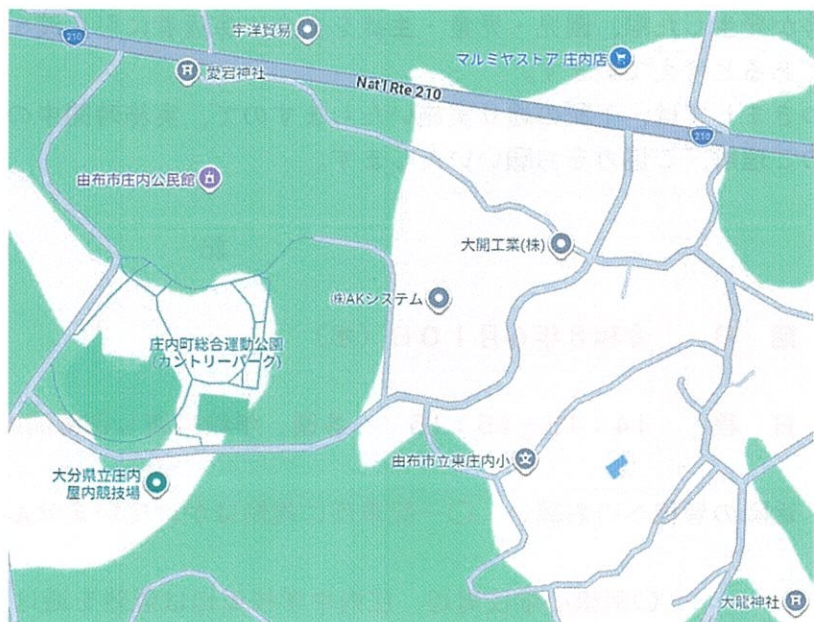

さて、本年度も昨年度に引き続き、庄内町内幼稚園、小学校、中学校5校・園で一斉の災害時を想定した「引き渡し訓練」を実施する予定です。

日本各地で様々な災害等が頻発しており、庄内町も決して例外ではありません。災害・事故事件等が発生した際、園児・児童・生徒を安全に保護者に引き渡すため、訓練を実施することが大事であると考えています。

つきましては、下記の通り実施いたしますので、実施時間中の5校・園周辺道路の混雑についてのご理解、ご協力をお願いいたします。

記

1 期 日 令和8年6月10日(水)

2 日 程 14:15~15:15 各園、学校引渡し訓練開始

3 近隣の皆様へのお願い ○一般車両に規制はかけていません

○阿南小学校周辺 庄内中学校周辺は混雑を避けるため保護者の自家用車を一方通行としている場所があります。(地図参照)

○引渡し訓練時間内は、日頃より車の出入りが多くなりますので、ご注意いただくと助かります

4 訓練時各校周辺地図

① 庄内中学校

西側から侵入

東側に抜ける

周辺を右図のようにして訓練をします。

規制は保護者のみ

②阿南小学校

東西方向から侵入し

210号線に抜ける

ルートを使います

※規制は保護者のみ

③東庄内小学校

周辺に規制は設けていません

訓練時間内車両が多くなりますので、ご注意ください。

④西庄内幼稚園・小学校

周辺に規制は設けていません。訓練時間内車両が多くなりますので、ご注意ください。