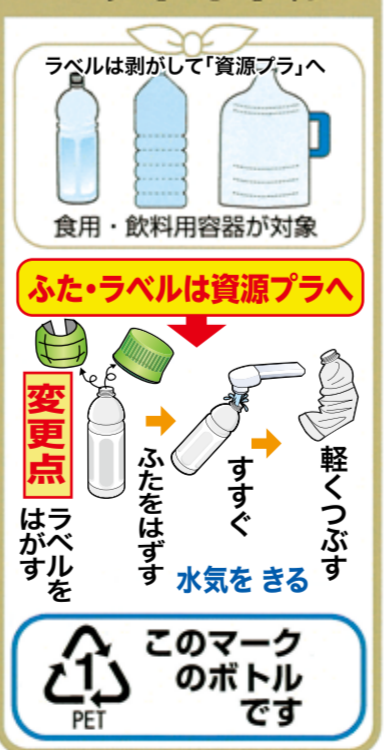

新聞類・その他紙類・布類(古紙・布類)