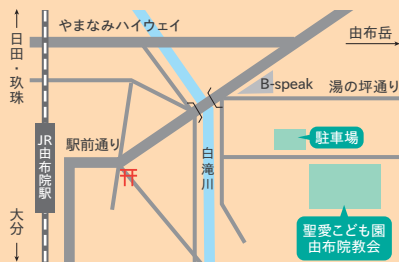

ご利用の
お申込みはこちら

つうえんポータル 🔍

制度の詳細なども
ご確認いただけます。

お問い合わせ

社会福祉法人 聖愛会
認定こども園 聖愛こども園
大分県由布市湯布院町川上2990-14

TEL 0977-84-2317

聖愛こども園の
HPはこちら