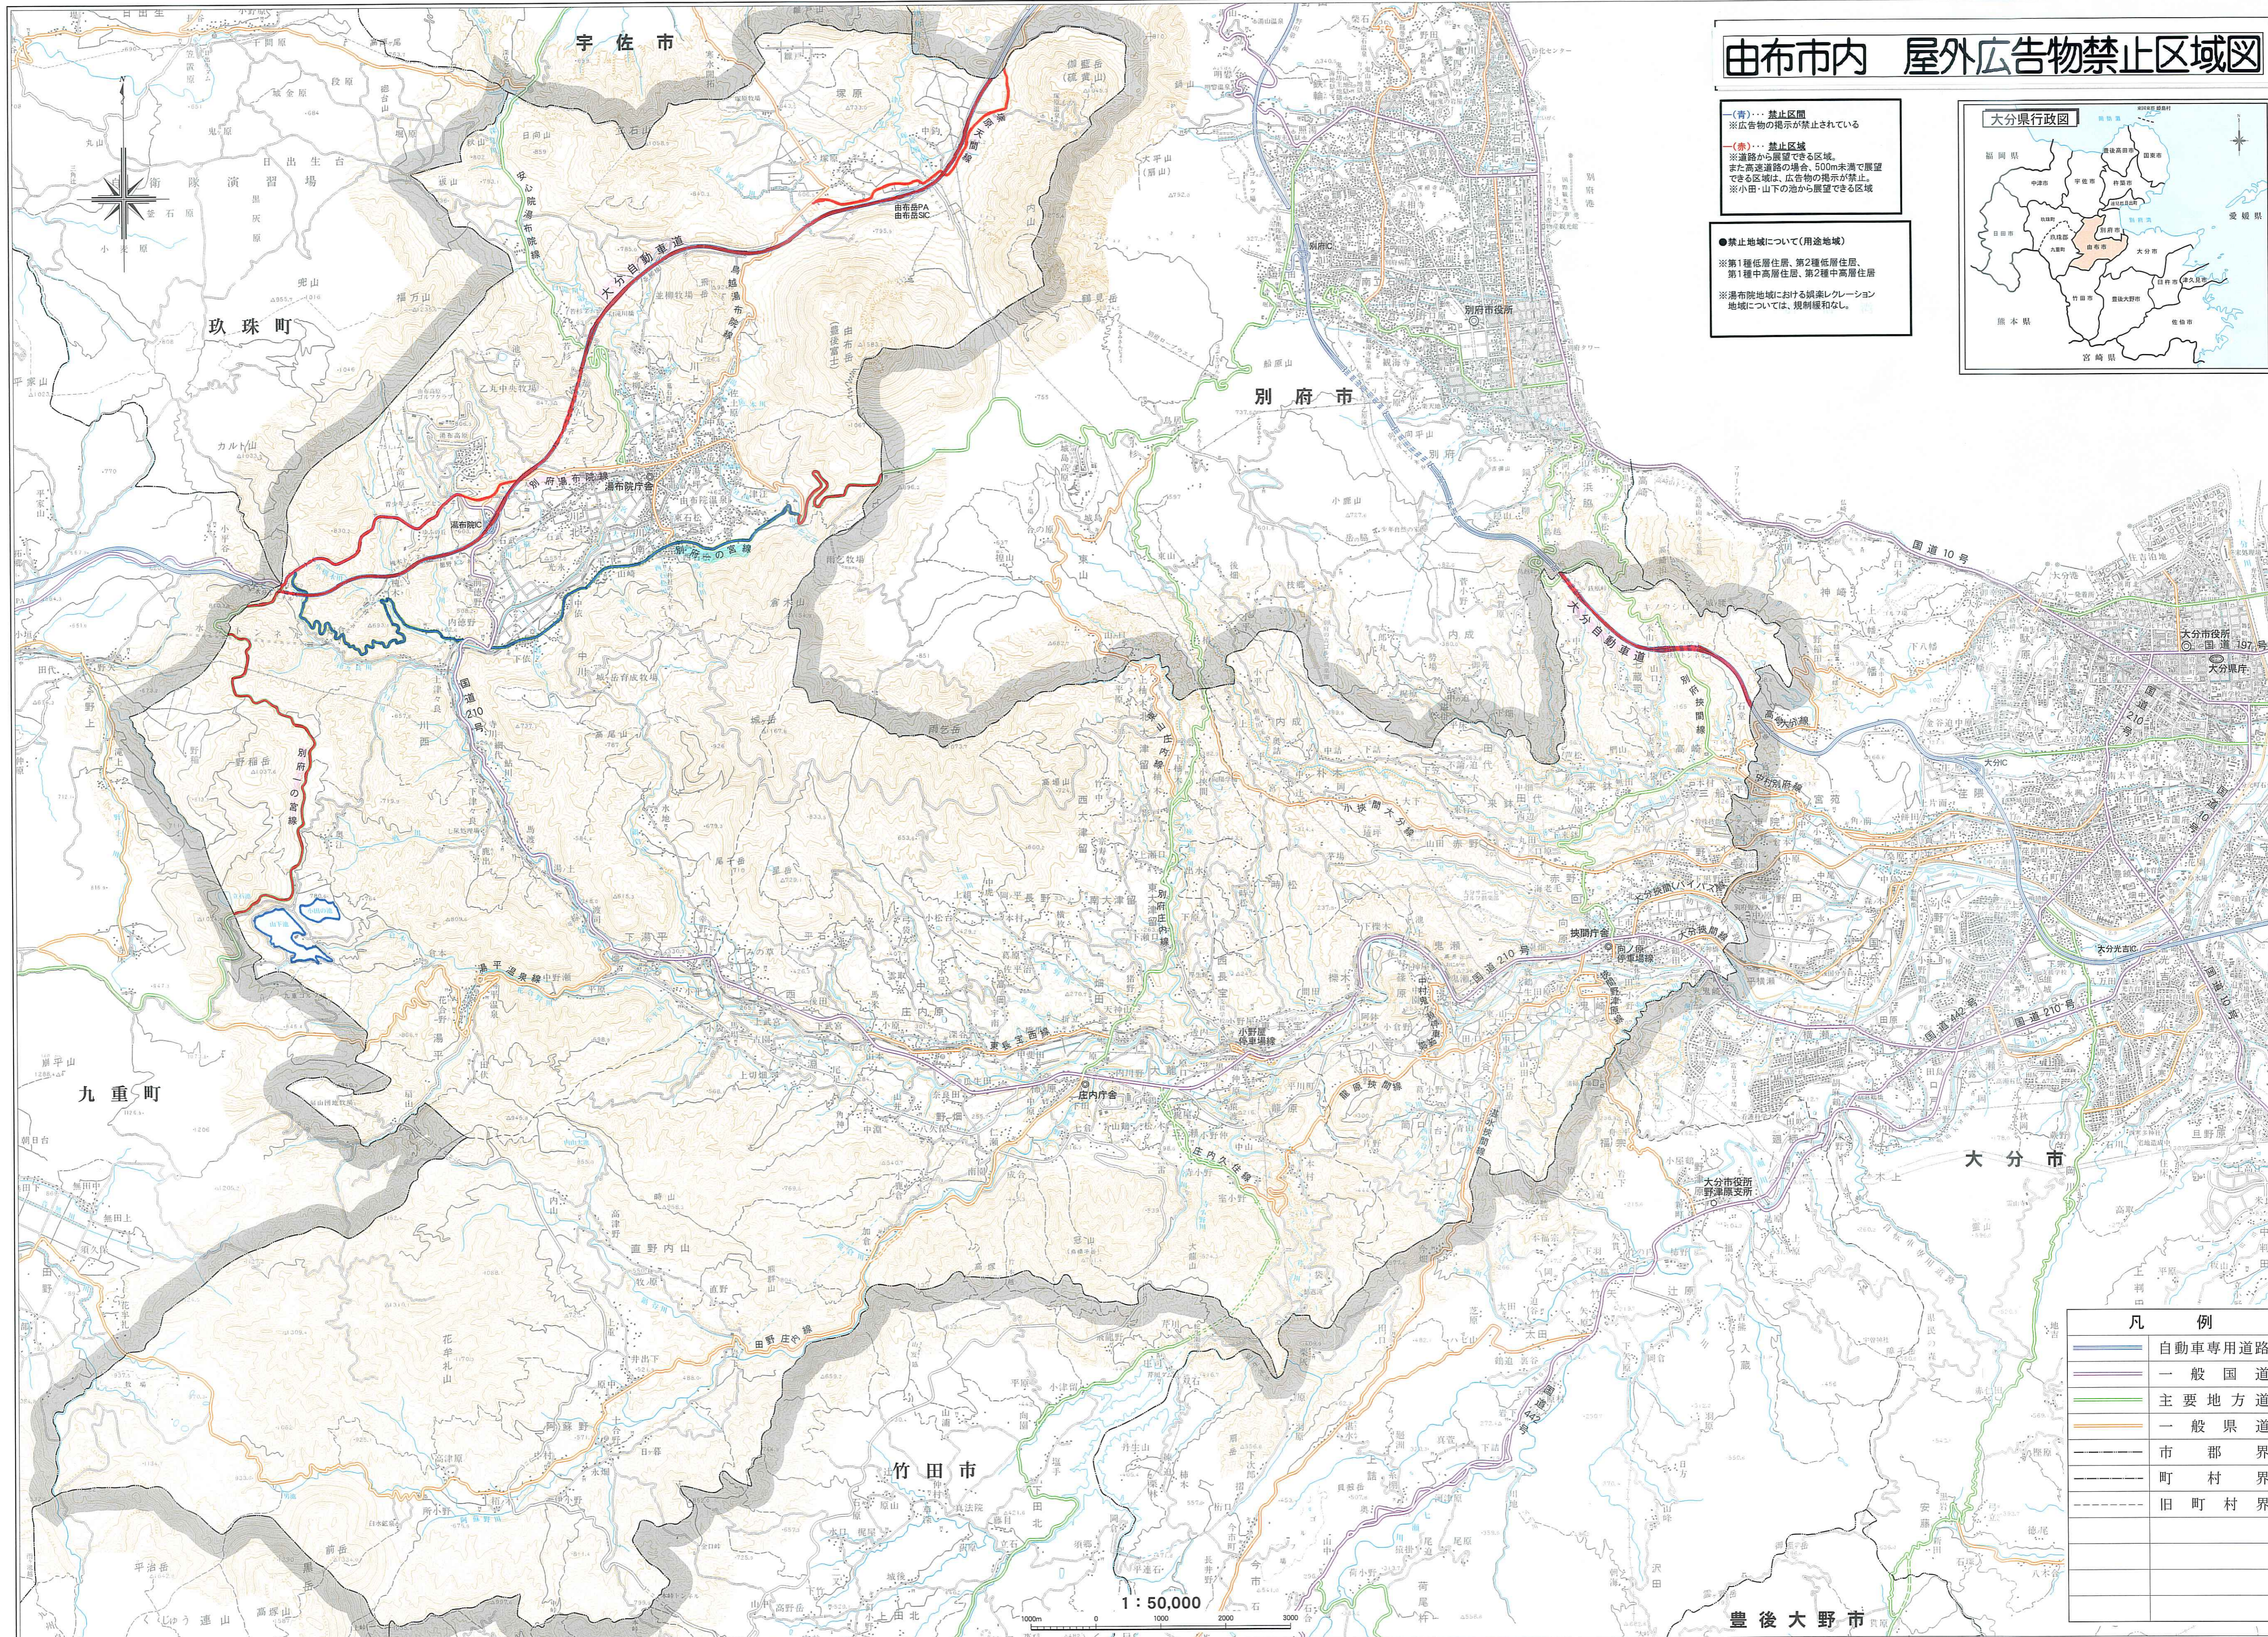

由布市内 屋外広告物禁止区域図

〔青〕…禁止区域
※広告物の掲示が禁止されている

〔赤〕…禁止区域
※道路から眺望できる区域。
また高速道路の場合、500m未満で眺望
できる区域は、広告物の掲示が禁止。
※小田・山下の池から眺望できる区域

●禁止地域について(用途地域)
※第1種低層住居、第2種低層住居、
第1種中高層住居、第2種中高層住居
※湯布院地域における娯楽レクリエーション
地域については、規制緩和なし。

凡 例	
	自動車専用道路
	一般国道
	主要地方道
	一般県道
	市郡界
	町村界
	旧町村界

1 : 50,000