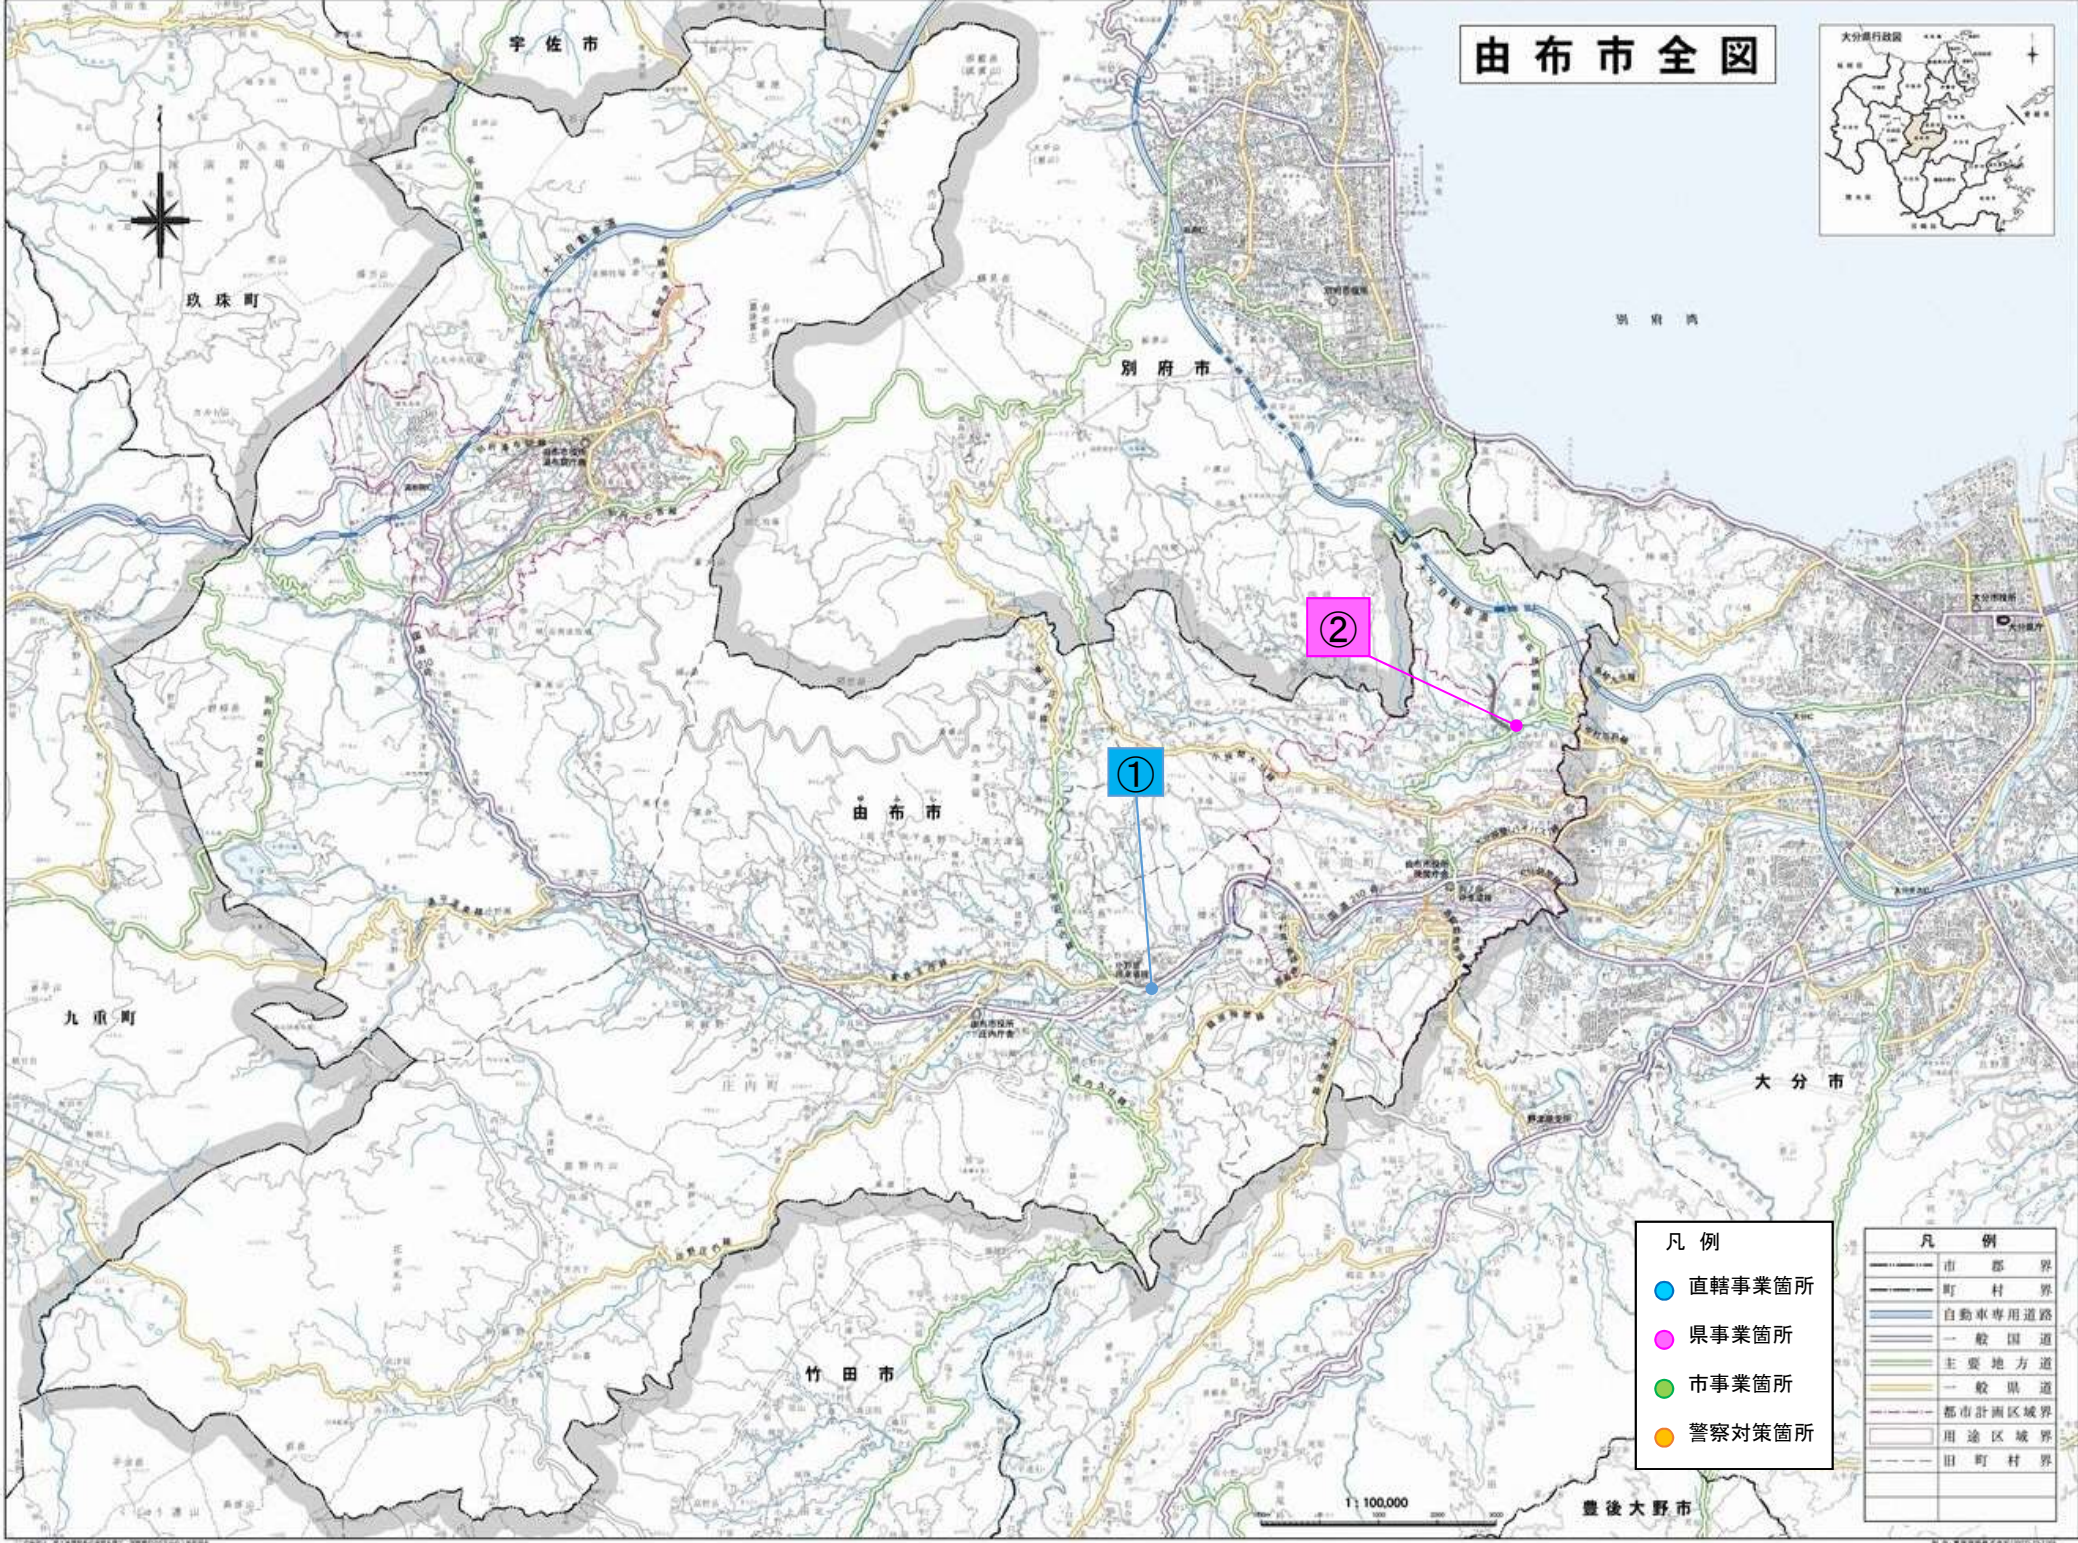

由布市全图

- 凡例
- 直轄事業箇所
 - 県事業箇所
 - 市事業箇所
 - 警察対策箇所

- 凡例
- 市 郡 界
 - 町 村 界
 - 自動車専用道路
 - 一般国道
 - 主要地方道
 - 一般県道
 - 都市計画区域界
 - 用途区域界
 - 旧町村界

1:100,000

豊後大野市